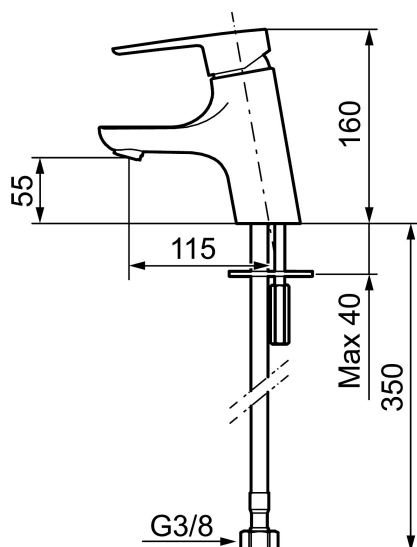

Unika egenskaper

Skyddsmodul

MORA CERA B5 tvättställsblandare

Mora Cera är en tvättställsblandare med tilltalande modern design som samtidigt är energieffektiv och användarvänlig för hela familjen. Mora Cera skapar en lyxig känsla i ditt badrum, samtidigt som du sparar på både miljön och energikostnader. De integrerade sparfunktionerna i kranen påverkar inte användarkomforten - det som du kommer att märka är att vatten och energikostnaderna minskar!

Art.nr: 243001.CA RSK: 8344535 Flöde 3 bar: 4,8 l/min

Utförande: Krom, ansl. lekande G3/8

- ESS (energisparsystem)
- Mjukstängning med keramisk tätning
- Omställbar flödesbegränsning och temperaturspär
- Eco (energi- och vattenbesparande konstantflödesstrålsamlare, 5 l/min vid 2–6 bar)
- Flexibla anslutningsrör i metallomspunnen Soft PEX®
- Godkänd av reumatikerförbundet
- Hålmått Ø33,5-37 mm