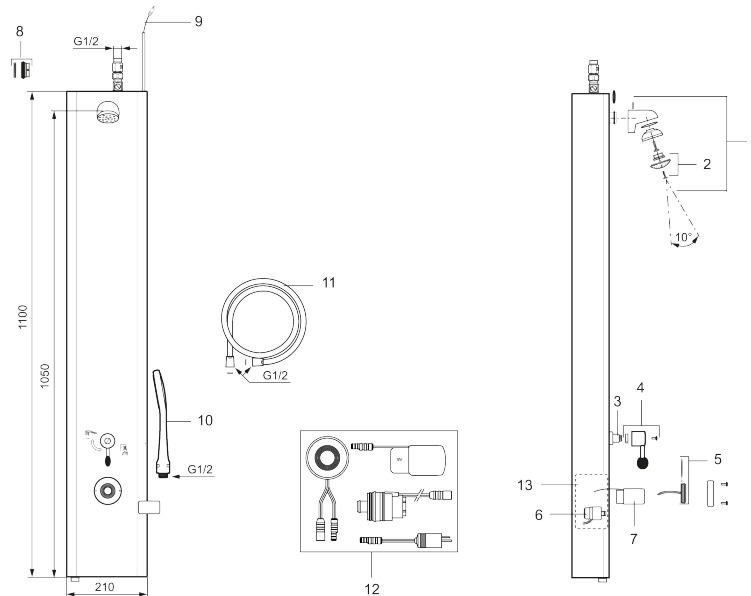

Trykknapp 9V

Art.no.: 729436.AE

- For MORA tronic dusjpaneler, produsert før 2019

Unike funksjoner

PRODUKTBESKRIVNING

Trykknapp 9V

Art.no.: 729436.AE

Reservedelsliste

NR.	ART. NO.	NRF-NUMMER	BESKRIVELSE
1	729247.AE		Dusjhode, komplett
2	729303.AE		Dusjsil
3	729241.AE		Omkaster innvendige deler
4	729122.AE		Spak, komplett
5	729436.AE		Trykknapp 9V
6	729431.AE		Magnetventil 9V
7	S600134		Batterisats
8	129380.AE	4296504	Tilbakeslagsventil (2 stk), 160 c/c
9	729292.AE	4294843	A/C-kabel
10	130370	4294177	Hånddusj
11	139835.AE	4294433	Dusjslange, 1,75 m, krom
12	729438.AE		Reservedelskit
13	729279.AE		Ei-boks, komplett for batteridrift