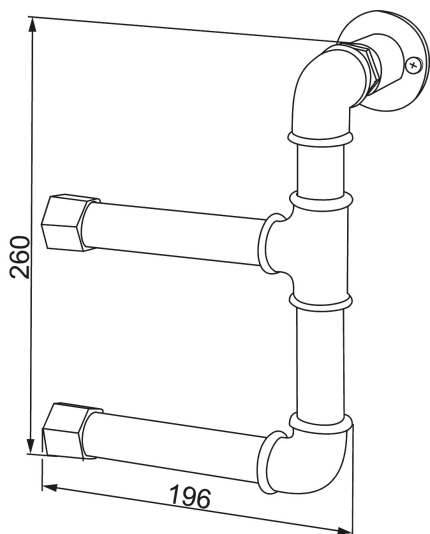

Unika egenskaper

MORA GARDEN pappershållare dubbel

Nu är det dags att inreda utebadrummet i stugan med stil. En handtillverkad industriell och rustik vägghängd toalettpappershållare. Gjord av sammanfogade rördelar och går hand i hand med tvättställsblandarnas unika form. Finns i två olika nyanser, svart och stålgrå med plats för två toalettrullar.

Art.nr: 400025

Utförande: Stålgrå

- Vägghängd pappershållare för två toalettrullar