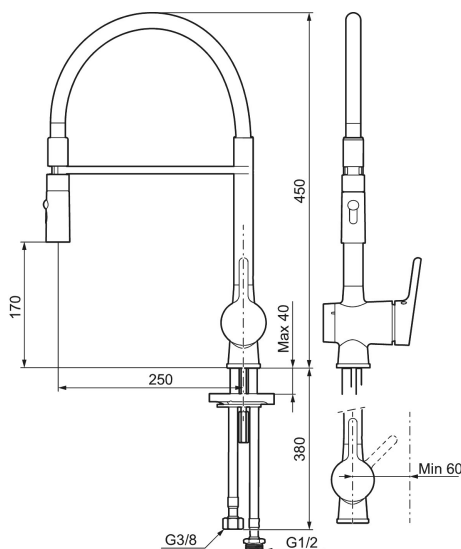

## MORA ONE miniprofi kjøkkenbatteri

Mora One er en serie blandebatterier som på en stilfull og elegant måte forteller om brukervennlighet, skjønnhet og holdbarhet. Mora One henter inspirasjon fra Mora Armatur sin 90-årige historie, men er designet for et moderne hjem. Thomas Sandell, arkitekt og designer, har designet Mora One, den er blant annet inspirert av den klassiske gårdspumpen. Mora One har i likhet med gårdspumpen et konisk kropp og skarpe overganger til de flate overflater. Mora One har avanserte og utprøvd teknologi. Blandebatteriene bidrar til en mer bærekraftig verden ved å spare så mye vann og energi som mulig uten at det går ut over komforten.

Art.no.: 262091.0042 NRF-nummer: 4290433

Utførende: Krom, grå slange

### Tilbakeslagssikring

- Mykstengende
- Vannmengdebegrener og temperatursperre
- Mora Eco vannbesparende strålesamler
- Svingbar tut sperre 60°, 85°, 110° eller 360°
- 2-strålig ,konsentrert strålebilde og hånddusj
- Med tilbakeslagsventil etter standard EN 1717
- Avstengning for maskin Kv, omstillbar til Vv
- Fleksible Soft PEX®-rør med 3/8" mutter
- For hull i benk Ø34-37 mm