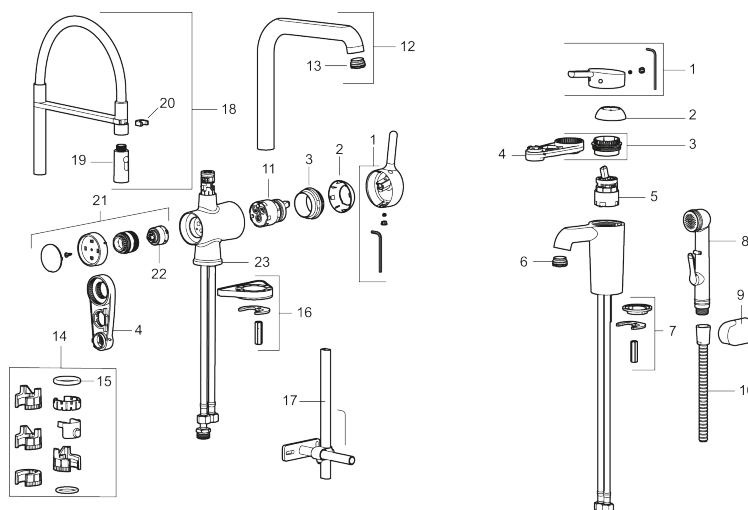

PRODUKTBESKRIVNING

MORA ONE miniprofi kjøkkenbatteri

Mora One er en serie blandebatterier som på en stilfull og elegant måte forteller om brukervennlighet, skjønnhet og holdbarhet. Mora One henter inspirasjon fra Mora Armatur sin 90-årige historie, men er designet for et moderne hjem. Thomas Sandell, arkitekt og designer, har designet Mora One, den er blant annet inspirert av den klassiske gårdspumpen. Mora One har i likhet med gårdspumpen et konisk kropp og skarpe overganger til de flate overflater. Mora One har avanserte og utprøvd teknologi. Blandebatteriene bidrar til en mer bærekraftig verden ved å spare så mye vann og energi som mulig uten at det går ut over komforten.

Art.no.: 262091.0042

NRF-nummer: 4290433

Reservedelsliste

NR.	ART. NO.	NRF-NUMMER	BESKRIVELSE
1	409560.AE	4290632	Spak, komplett
2	409580.AE	4290639	Dekkhylse
3	409570.AE	4290638	Innsatsmutter inkl serviceverktøy
4	891096.AE	4294142	Serviceverktøy
5	409403.AE		Innsats ESS, inkl. serviceverktøy
5	409405.AE		Innsats ESS, inkl nøkkel ,Turbo Jet
6	409565.AE	4290637	Strålesamler M24 utv., 5 l/min ved 2–6 bar
7	409387.AE	4294118	Monteringstilbehør for servantbatterier
8	S600206	4305294	Selvstengende hånddusj, krom
9	130732.AE	4294741	Hånddusjholder, Krom
10	S600207		Høytrykkslange, lengde 1,5 m, krom