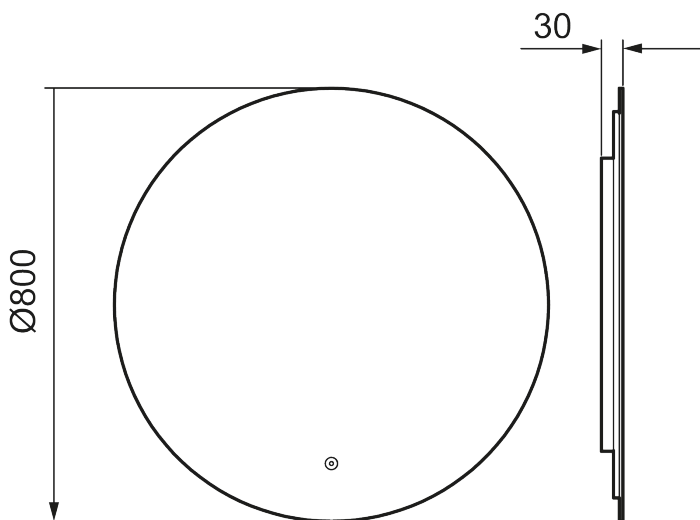

## MORA CAVA I, speil

Cava I er et speil uten ramme som sitter kun 30mm fra veggen og har en stilren elegant takket være bakgrunnsbelysningen. Lyset kan enkelt justeres fra varme til kjøligere toner. Speilet har et beskyttelseslag, og en funksjon som forhindrer dugg.

Tilgjengelig både i runde og firkantede format, i flere størrelser.

### Om serien

Det stilrene designet med stemningsfull bakkelysning gir baderommet ekstra karakter.

Art.no.: 953002

Utførende: Ø800 mm

- Bakgrunnsbelysning
- Energibesparende LED-belysning
- Smuss og ripebeskyttende glass med sikkerhetsfilm
- Anti-dugg
- Touch av/på
- Justerbar fargetemperatur 2700-6400 K
- IP44-sertifisert, CE-merket
- Dybde: 30 mm