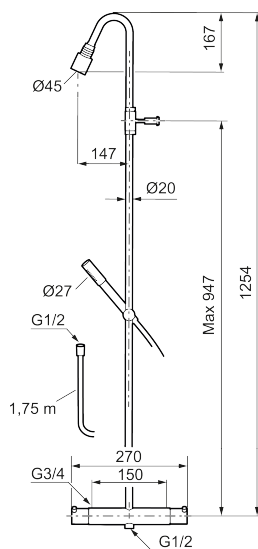

## MORA IZZY shower system kit

Art.nr: 705600 RSK: 8282929

Utförande: Krom, 150 c/c

Består av:

### Mora Izzy duschblandare:

- Kompenserar temperatur- och tryckvariationer
- Med reversibelt överstycke
- Säkerhetspär 38°
- Eco-stopp
- Återströmningskydd enligt EU-standard SS-EN 1717

### Mora Izzy Shower System:

- Metallomspunnen slang 1750 mm, PVC- och BPA-fri innerslang
- Med antikalksystemet "Easy-Clean"
- Duschröret kan kapas vid behov
- Eco (energi- och vattenbesparande handdusch 9 l/min, taksil 12 l/min)