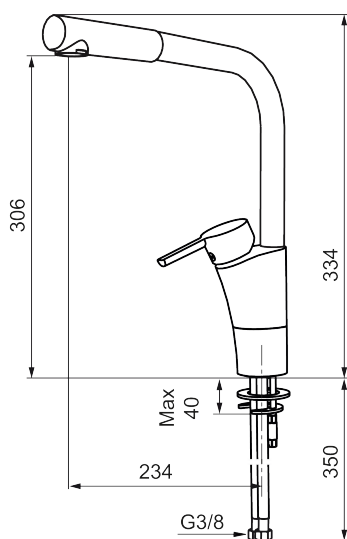

Unieke karaktereigenschappen

Type terugstroombeveiliging

MORA MMIX K6 keukenmengkraan

Artikelnummer: 732001 Flow 3 bar: 7,5 l/m

Omschrijving: Chroom

- ESS (Energie Spaar Systeem)
- Soft closing principe met keramische afdichtingen
- Instelbare volumestroom en temperatuurbegrenzing
- Eco (Energie- en waterbesparende volumestroombegrenzer)
- Draaibare uitloop 60°, 85°, 110° of 360°
- Flexible aansluitslangen 3/8"
- Goedgekeurd door de Zweedse Reuma Vereniging
- Lead Free (loodvrije messing)
- Kraangat Ø32-37 mm