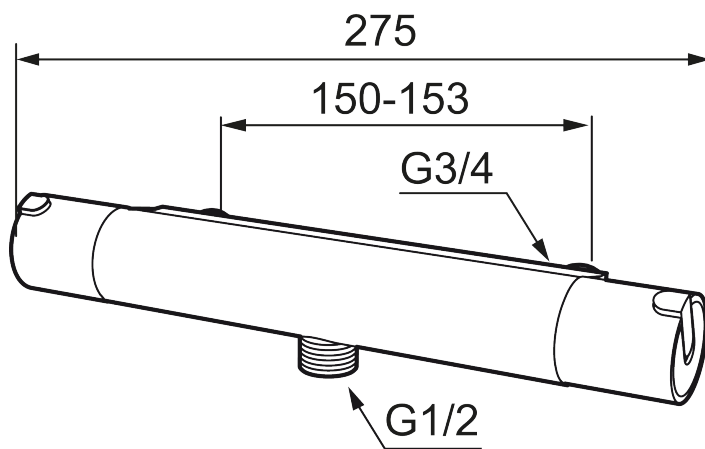

MORA REXX T5 dusjbatteri

Mora REXX er essensen av skandinavisk design og funksjonalitet. Serien er minimalistisk og har fokus på enkelhet. Innovasjonen ligger i presisjonen. Når tradisjon og håndverk kombineres med moderne produksjonsmetoder og inspirerende formgivning, blir resultatet Mora REXX. Her i form av et vakkert dusjbatteri med verdensledende funksjonalitet for sikkerhet og komfort.

Art.no.: 707060 NRF-nummer: 4290257

Utførende: Krom

- Sperreknapp 38°C
- Sperreknapp mengde Eco
- Med tilbakeslagsventiler etter standard EN 1717

Unike funksjoner

Tilbakeslagssikring

PRODUKTBESKRIVNING

MORA REXX T5 dusjbatteeri