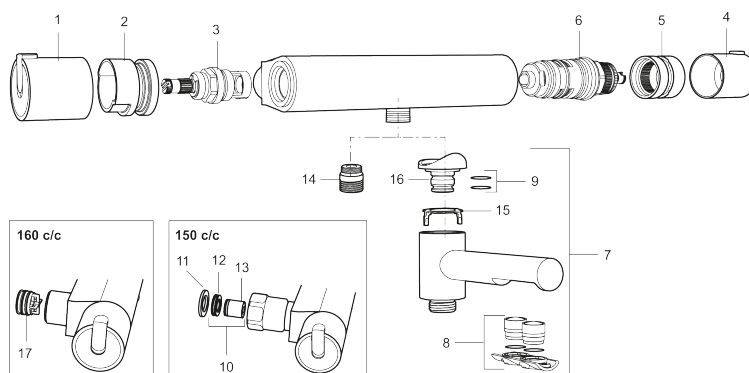

Art.no.: 707060 NRF-nummer: 4290257

Utførende: Krom

- Sperreknapp 38°C
- Sperreknapp mengde Eco
- Med tilbakeslagsventiler etter standard EN 1717

Unike funksjoner

Tilbakeslagssikring

PRODUKTBESKRIVNING

MORA REXX T5 dusjbatteeri

Mora REXX er essensen av skandinavisk design og funksjonalitet. Serien er minimalistisk og har fokus på enkelhet. Innovasjonen ligger i presisjonen. Når tradisjon og håndverk kombineres med moderne produksjonsmetoder og inspirerende formgivning, blir resultatet Mora REXX. Her i form av et vakkert dusjbatteeri med verdensledende funksjonalitet for sikkerhet og komfort.

Art.no.: 707060

NRF-nummer: 4290257

Reservedelsliste

NR.	ART. NO.	NRF-NUMMER	BESKRIVELSE
1	209511.AE	4294283	Avstengningsratt, krom
1	209511.0011AE	4294284	Avstengningsratt, krom/sort
2	209513.AE	4294287	Sperrering for avstengningsratt
3	708467.AE	4296431	Keramisk overdel
4	209510.AE	4294279	Temperaturratt, krom
4	209510.0011AE	4294281	Temperaturratt, krom/sort
5	209512.AE	4294286	Sperrering for temperaturratt
6	708468.AE	4296432	Termostatinnsats
7	209515	4294268	Utløpstut, krom
7	209515.0011	4294269	Utløpstut, krom/sort
8	209516.AE	4294288	Strålesamlersett, krom
8	209516.0011AE	4294289	Strålesamlersett, krom/sort
9	209519.AE	4294292	O-ringsett til tutnippel
10	708338.AE	4295789	Tilbakeslagsventiler med sil (2 stk)
11	709339.AE	4295507	Pakning 24/15x2
12	708080.AE		Silholder komplett
13	139465.AE	4295771	Tilbakeslagsventil
14	409659.AE		Ansatsnippel M18x1-G1/2 (Dusjbatteeri)

NR.	ART. NO.	NRF-NUMMER	BESKRIVELSE
15	129154.AE		Stoppskive for utløpstut
16	209494.AE		Tutnippel (Badekarbatteri)
17	129380.AE	4296504	Tilbakeslagsventil (2 stk), 160 c/c