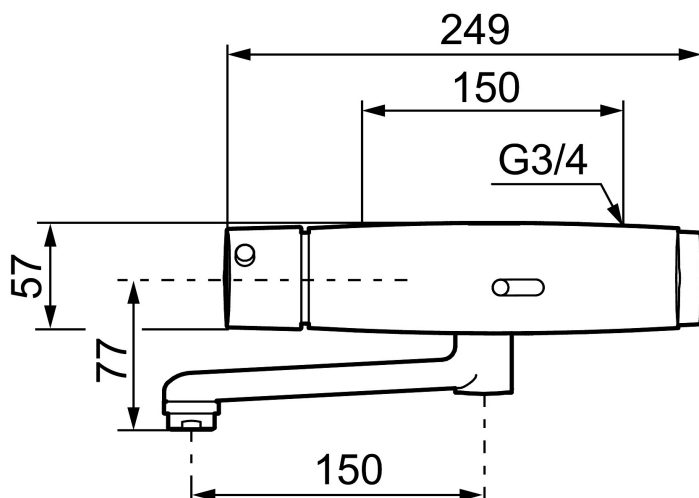

Unique characteristics

MORA tronic WMS, Waschtisch Wandarmatur

Artikel-Nr.: 720313.DB Flow 3 bar: 5,0 l/m

Ausführung: Chrom, Batteriebetrieb, einschl. Batterie

- Mit Mischventil
- Selbstentleerender Schwenkauslauf
- Temperaturwähler mit einstellbarer Heißwassersperre
- Digitale Heißwassersperre: Automatische Verriegelung des Magnetventils bei Überschreiten definierter Maximaltemperatur an der Zapfstelle
- Legionellenschutz durch frei programmierbare Hygienespülung und thermische Desinfektion (Legiosafe)
- Einfache und komfortable Programmierung von Spülzeiten über PC/Tablet. Erfordert USB Funk-Modul (729482) + Betriebssystem Win10
- Batterieüberwachung
- Soft Closing Magnetventil zur Vermeidung von Druckstößen
- Safe Touch - Vermeidung des Aufheizens der Armaturen-Oberfläche, verhindert Gefahr von Verbrennungen
- Vandalensichere Metallkonstruktion
- Fließzeitbegrenzung, verhindert Überschwemmungen
- Reinigungsabschaltung per Magnet
- Eco (Energie- und Wassereinsparung konstanter Durchfluss-Strahlregler)
- Näherungselektronik, löst aus, sobald Bewegung vor dem Sensor ist, schließt, wenn keine Bewegung vor dem Sensor ist
- Geringer Stromverbrauch - lange Lebensdauer
- IP-Klassensensor: IP67
- Rückflussverhinderer gemäß EU-Norm SS-EN 1717
- Umweltfreundliche Materialien (bleifrei gem. Trinkwasserverordnung)
- Zertifiziert nach DIN EN 15091
- Nachträglich umrüstbar auf Netzbetrieb