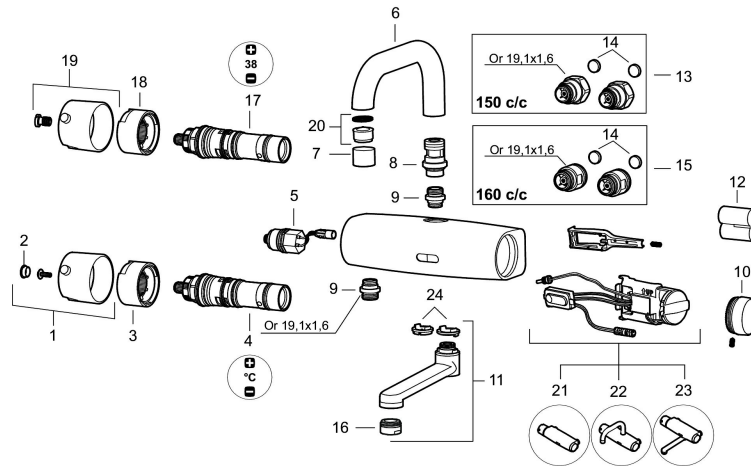

PRODUCT DESCRIPTION

MORA tronic WMS, Waschtisch Wandarmatur

Artikel-Nr.: 720313.DB

Ersatzteilliste

NO.	ART.NR	AUSFÜHRUNG
1	209611.AE	Temperaturhandrad kompl. für Waschtischarmaturen
2	409373.AE	Abdeckung
3	209610.AE	Stoppring für Waschtischarmaturen
4	729555	Mischventil für Waschtischarmaturen, bleifrei
4	16280100	Mischventil für Einlocharmaturen
5	729455.AE	Magnetventil
6	209608	Auslauf
7	131410.AE	Gehäuse M22 innen
8	209607.AE	Übergangsstück für Schwenkauslauf
9	409365.AE	Übergangsstück M18x1 - G1/2
10	729459.AE	Batteriegehäuse, schwarz
11	459558	Auslauf
12	S600135	Batterie 6V
13	209605.AE	Anschlussnippel 150 c/c (Linksgewinde)
14	209604.AE	Siebe, 2-er Pack
15	209606.AE	Anschlussnippel 160 c/c
16	131356.AE	Strahlregler M24 außen
17	729556	Thermostateinsatz (für Klinik- und Duschbatterie)
18	209620.AE	Stoppring (für Klinik- und Duschbatterie)

NO.	ART.NR	AUSFÜHRUNG
19	209621.AE	Temperaturhandrad, komplett (für Klinik- und Duschbatterie)
20	132205.AE	Einsatz für Strahlregler, 5 l/min von 200–600 kPa
21	729462.AE	Electronic Einheit WMS (für Duschbatterie)
22	729463.AE	Electronic Einheit WMS (für Armaturen mit Auslauf nach oben)
23	729464.AE	Electronic Einheit WMS (für Armaturen mit Auslauf nach unten)
24	729467.AE	Schwenkbegrenzung (für Armaturen mit Auslauf nach unten)