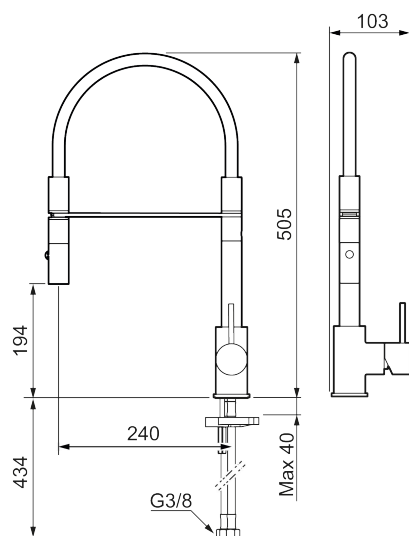

Utförande: Mattsvart

Unika egenskaper

Skyddsmodul 

- Keramisk tätning
- Omställbar flödesbegränsning och temperaturspär
- Flexibla anslutningsrör i metallomspunnen Soft PEX[®], lekande G3/8
- Svängbar pip 60°, 85°, 110° eller 360°
- Hålmått Ø34-37 mm

NR.	ART.NR	RSK	BESKRIVNING
2	409702.AE	8437059	Keramikinsats
3	S600057	8387150	Munstycke, krom
3	S600057.12	8387151	Munstycke, mattsvart
3	S600057.22	8387152	Munstycke, mattvit
3	S600057.44	8387153	Munstycke, mattgrå
3	S600057.60	8387154	Munstycke, polerad mässing PVD
3	S600057.62	8387155	Munstycke, borstad mässing PVD
3	S600057.76	8387156	Munstycke, borstad nickel
4	209565.AE		Spärsegment
5	708843.AE	8295357	O-ring (15,54 x 2,62), 2 st
6	S600055		Fästdetaljer
7	409340.AE	8531598	Stabiliseringssats
8	409714.AE	8441041	Pip, komplett, krom
8	409714.12AE	8441042	Pip, komplett, mattsvart
8	409714.22AE	8441043	Pip, komplett, mattvit
8	409714.44AE	8441044	Pip, komplett, mattgrå
8	409714.60AE	8441045	Pip, komplett, polerad mässing PVD
8	409714.62AE	8441046	Pip, komplett, borstad mässing PVD
8	409714.76AE	8441047	Pip, komplett, borstad nickel
9	S600231		Pipnippel, komplett