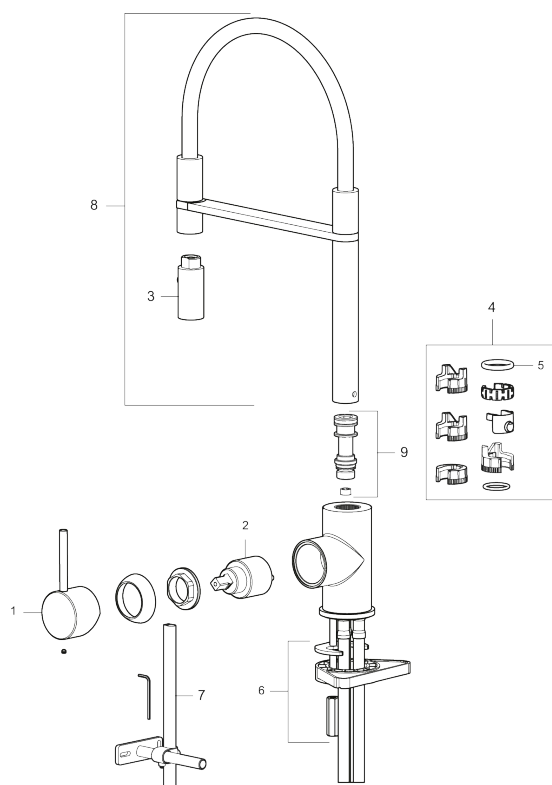

PRODUKTBESKRIVNING

INXX II miniprofi köksblandare

Med en tålig mattsvart nyans och moderna uttryck är INXX II miniprofi en iögonfallande hög blandare som passar perfekt i en öppen köksmiljö. Blandaren är testad och godkänd utifrån de byggregler som finns och är energieffektiv, vilket innebär att den ger en lägre vatten- och energiförbrukning utan att ge avkall på komforten.

Om serien

INXX II är en elegant och tidlös serie i en palett av noga utvalda nyanser. Kombinationen av hög kvalitet, sober design och skön komfort gör den till den ultimata serien.

Art.nr: 272081.12CA

RSK: 8311277

Reservdelslista

NR.	ART.NR	RSK	BESKRIVNING
1	409700.AE	8394069	Spak, komplett, krom
1	409700.12AE	8394070	Spak, komplett, mattsvart
1	409700.22AE	8394071	Spak, komplett, mattvit
1	409700.44AE	8394072	Spak, komplett, mattgrå
1	409700.60AE	8394073	Spak, komplett, polerad mässing PVD
1	409700.62AE	8394074	Spak, komplett, borstad mässing PVD
1	409700.76AE	8394075	Spak, komplett, borstad nickel