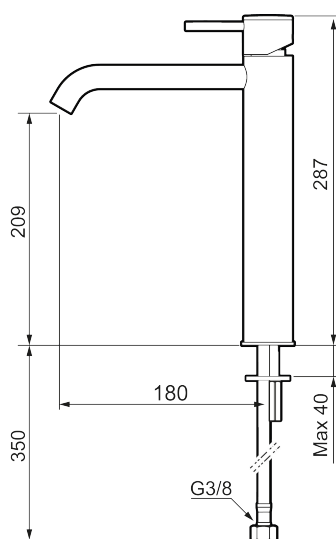

## MORA INXX II soft, high servantbatteri

INXX II servantkran finnes i tre ulike høyder der high er en høy kran tilpasset for en skålformet benkmontert vask. Med en holdbar mattsvart nyanse og servantkranens stilrene form, øker INXX II soft baderommets komfort og gir en følelse av kvalitet og eleganse. Blandebatteriet er testet og godkjent ut fra gjeldende byggeregler og det er energieffektivt, noe som innebærer at man får et lavere vann- og energiforbruk uten å gi avkall på komforten. Bunnventil finnes som tilbehør i samme nyanse.

### Tilbakeslagssikring

<b>Art.no.:</b>	<b>NRF-nummer:</b>	<b>Flow 3 bar:</b> 4,5
273021.12CA	4290469	l/m
<b>Utførende:</b> Matt sort		

- Vannmengdebegrenser og temperatursperre
- Fleksible Soft PEX<sup>®</sup>-rør med 3/8" mutter