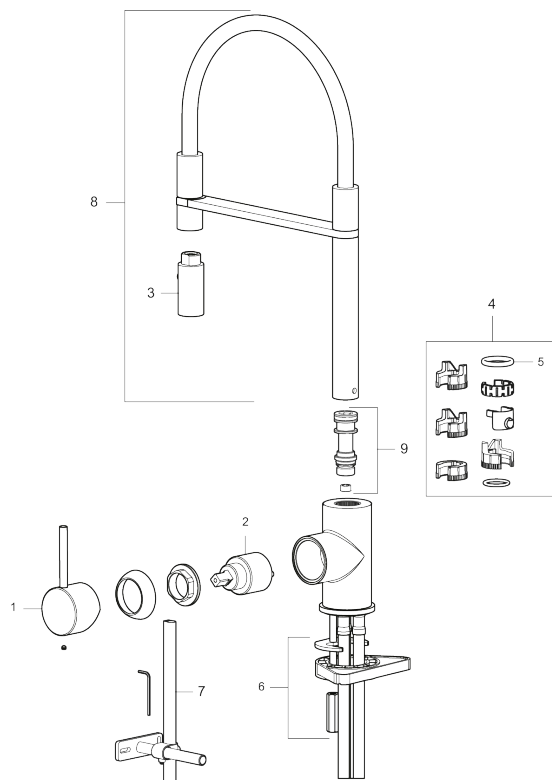

PRODUKTBESKRIVELSE

MORA INXX II Miniprofi

I den moderne, holdbare overflader poleret messing og sit moderne udtryk er INXX II miniprofi et iøjnefaldende og højt armatur, der passer perfekt i et åbent køkkenmiljø. Armaturet er testet og godkendt ud fra det gældende bygningsreglement og er energieffektivt, hvilket indebærer, at det giver et lavere vand- og energiforbrug uden at gå på kompromis med komforten.

Om serien

INXX II er en elegant og tidløs serie i en palet af nøje udvalgte overflader. Kombinationen af høj kvalitet, stilfuldt design og vidunderlig komfort gør den til den ypperligste serie.

Artikel-nummer:

VVS: 716266185

272081.60CA

Reservedelsliste

NR.	ART.NO	BESKRIVELSE
1	409700.AE	Greb komplet, krom
1	409700.12AE	Greb komplet, matsort
1	409700.22AE	Greb komplet, mathvid
1	409700.44AE	Greb komplet, matgrå
1	409700.60AE	Greb komplet, poleret messing PVD
1	409700.62AE	Greb komplet, børstet messing PVD