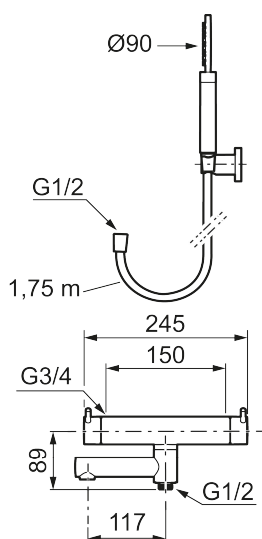

Art.no.: 270100 NRF-nummer: 4290412 Flow 3 bar: 20,0 l/m

Utførende: Krom

Unike funksjoner

Tilbakeslagssikring

- Med hånddusj, hånddusjholder og metallslange 1,75 m, PVC/BPA-fri innerslange
- Trykk- og termostatstyrt
- Svingbar utløpstut som vender kar/dusj
- Med reversibel overdel
- Sperreknapp 38°C
- Eco mengdeknapp
- Med tilbakeslagsventiler etter standard EN 1717
- OBS! Dekkskiver og anslutningskupper bestilles separat

Reservedelsliste

NR.	ART. NO.	NRF-NUMMER	BESKRIVELSE
1	209575	4295032	Hånddusj, krom
1	209575.12	4295033	Hånddusj, matt sort
1	209575.22	4295034	Hånddusj, matt hvit
1	209575.44	4295035	Hånddusj, matt grå
1	209575.60	4295036	Hånddusj, polert messing PVD
1	209575.62	4295037	Hånddusj, børstet messing PVD
2	131170.AE	4295045	Dusjslange 1,75 m, krom
2	131170.12AE	4295046	Dusjslange 1,75 m, matt sort