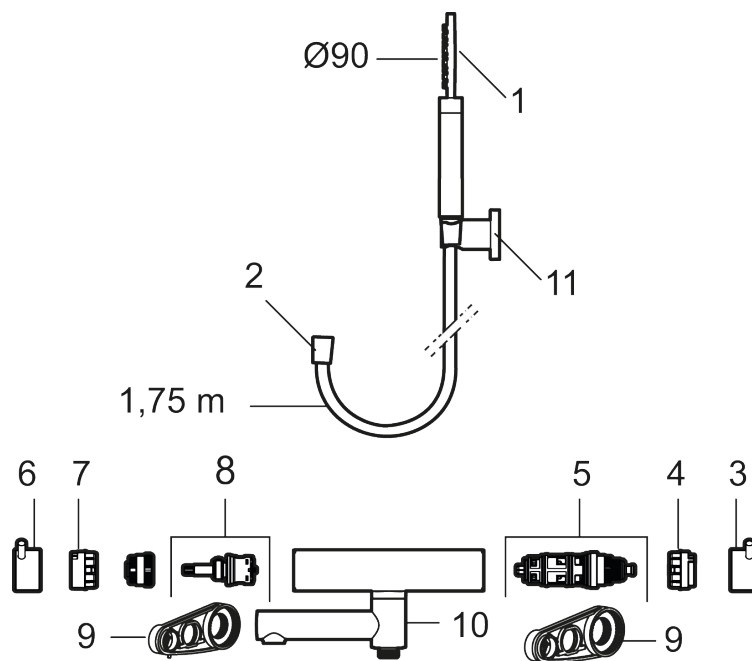

PRODUKTBESKRIVNING

MORA INXX II badekarbatteri

Med en krommet holdbar nyanse og hånddusjens store, runde munnstykke skaper kranen en estetisk følelse, samtidig som den gir forutsetninger for et avslappende bad. INXX II er serien som tilbyr en vannopplevelse i verdensklasse i form av en jevn temperatur, høy komfort og et sterkt vern mot skålding. Blandebatteriet er testet og godkjent ut fra gjeldende byggeregler og det er energieffektivt, noe som innebærer at man får et lavere vann- og energiforbruk uten å gi avkall på komforten.

Om serien

INXX II er en elegant og tidløs serie i en palett av nøye utvalgte nyanser. Kombinasjonen av høy kvalitet, stilren design og herlig komfort gjør den til den ultimate serien.

Art.no.: 270100

NRF-nummer: 4290412

Reservedelsliste

NR.	ART. NO.	NRF-NUMMER	BESKRIVELSE
1	209575	4295032	Hånddusj, krom
1	209575.12	4295033	Hånddusj, matt sort
1	209575.22	4295034	Hånddusj, matt hvit
1	209575.44	4295035	Hånddusj, matt grå
1	209575.60	4295036	Hånddusj, polert messing PVD
1	209575.62	4295037	Hånddusj, børstet messing PVD
2	131170.AE	4295045	Dusjslange 1,75 m, krom
2	131170.12AE	4295046	Dusjslange 1,75 m, matt sort