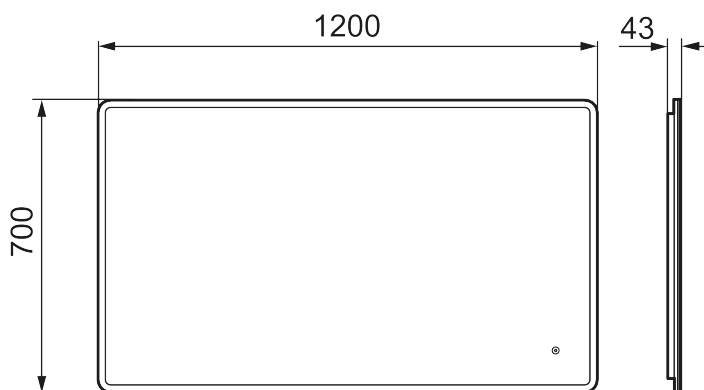

Unikke egenskaber

MORA CARA I

Et strømlinet design med skjult LED-belysning i rammen og mulighed for montering af Bluetooth-højttalere for et gevaldigt kvalitetsmæssigt løft af badeværelset. CARA har en hvid akrylramme og touch-funktionalitet til styring af LED-belysningen. Belysningen har justerbar lysstyrke og tone, så du kan tilpasse atmosfæren på badeværelset. Spejlet fås i både runde og firkantede formater i forskellige størrelser.

Artikel-nummer: 953110 **VVS:** 771872380

Beskrivelse: 1200 x 700 mm

- Ramme med integreret lys
- Energieffektive LED-lys
- Kobberfrit glas med sikkerhedsfilm
- Dugfri med opvarmet afdugningsenhed
- Touch-betjent tænd/sluk
- Justerbar lystemperatur: 2700-6400 K
- IP 44-certificeret, CE-certificeret af tredjepart
- Monteringsafstand fra væg: 43 mm