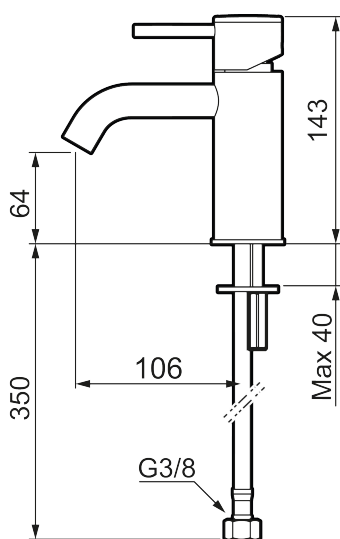

Unike funksjoner

Tilbakeslagssikring 

MORA INXX II soft, small servantbatteri

INXX II servantkran finnes i tre ulike høyder der small er en lav kran som er tilpasset for mindre håndvask. Med en holdbar matthvit nyanse og servantkranens stilrene form, øker INXX II soft baderommets komfort og gir en følelse av kvalitet og eleganse. Blandebatteriet er testet og godkjent ut fra gjeldende byggeregler og det er energieffektivt, noe som innebærer at man får et lavere vann- og energiforbruk uten å gi avkall på komforten. Bunnventil finnes som tilbehør i samme nyanse.

Om serien

INXX II er en elegant og tidløs serie i en palett av nøye utvalgte nyanser. Kombinasjonen av høy kvalitet, stilren design og herlig komfort gjør den til den ultimate serien.

Art.no.:	NRF-nummer:	Flow 3 bar: 4,5
273001.22CA	4290444	l/m
Utførende: Matt hvit		

- Vannmengdebegrenser og temperatursperre
- Fleksible Soft PEX[®]-rør med 3/8" mutter