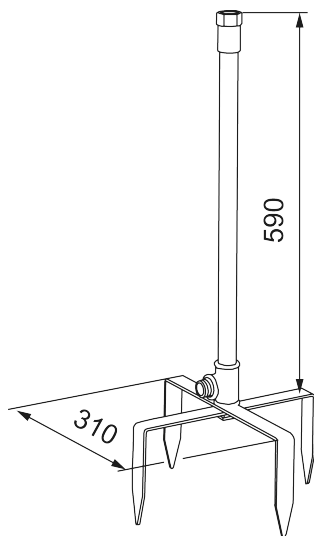

Unieke karaktereigenschappen

Voet voor buitendouche

Artikelnummer: 400028

Omschrijving: Zwart

- Accessoires die van de aan de muur gemonteerde buitendouche een vrijstaand model maken
- Onderste deel met stevige spikes die gemakkelijk in de grond gedrukt kunnen worden. Hierdoor kunt u de douche in uw tuin verplaatsen of meenemen naar uw tuinhuis.