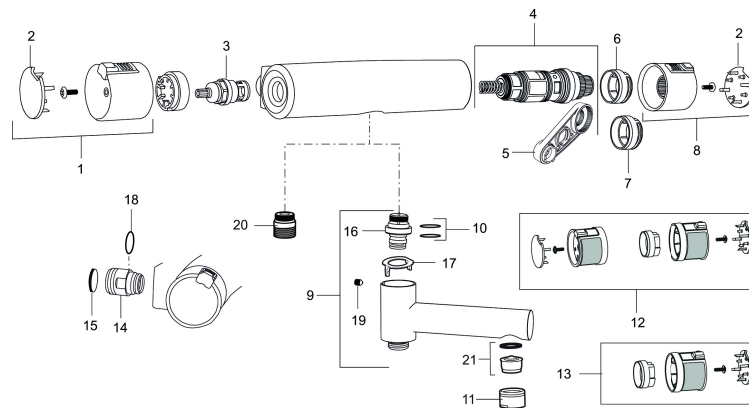

Art.nr: 731100.0011 RSK: 8344069

Utförande: Krom/svart, 150 c/c

Unika egenskaper

Skyddsmodul 

- OBS! 150 c/c
- Duschanslutning ned
- Tryckbalanserad termostatsinsats
- Säkerhetsspärr 38°
- Eco-stopp
- Utsprång med väggbicka 85 mm
- Lead Free (blyfri)
- Ansl. inv. G3/4
- Återströmningsskydd enligt EU-standard SS-EN 1717

Art.nr: 731100.0011

RSK: 8344069

Reservdelslista

NR.	ART.NR	RSK	BESKRIVNING
1	409353.AA	8345088	Mängdvred, komplett, krom, butiksförpackad
1	409353.0011AA	8345087	Mängdvred, komplett, krom/svart, butiksförpackad
2	409358.AA	8345089	Täcklock, krom, butiksförpackad
2	409358.0011AA	8345090	Täcklock, svart, butiksförpackad
3	409354.AA	8345137	Keramiskt överstycke, butiksförpackad
4	409355.AE	8345136	Reglerpaket, komplett med serviceverktyg
5	891096.AE	8345921	Serviceverktyg
6	409363.AE	8346505	Skållningsskyddsring, (standard)
7	409364.AE	8346506	Skållningsskyddsring, (Max 42°)
8	409352.AA	8345086	Temperaturvred, komplett, krom, butiksförpackad
8	409352.0011AA	8345085	Temperaturvred, komplett, krom/svart, butiksförpackad
9	409356	8344853	Utloppspip för ombyggnad av duschblandare
10	209519.AE	8938340	O-ringar
11	131415.AE	8281512	Hylsa M24 utv., 15 mm, krom
12	409370.AA	8345139	Ombyggnadskit, Care, svart/krom, butiksförpackad
12	409370.0085AA	8345162	Ombyggnadskit, Care, lime/svart, butiksförpackad
12	409370.0095AE	8345210	Ombyggnadskit, Care, röd/svart

NR.	ART.NR	RSK	BESKRIVNING
13	409440.AE	8345211	Ombyggnadskit med fast temp. stop, Care, krom
14	409360.AA	8187781	Anslutningsnippel (150 c/c), butiksförpackad
14	409361.AE	8228492	Anslutningsnippel (160 c/c)
15	409359.AA	8345172	Filtersats för anslutningskoppling, butiksförpackad
16	409366.AE		Nippel M18x1, till badkarsblandare
17	129154.AE	8295332	Spärring
18	129131.AE	8295316	O-ring (18,1 x 1,6), 2 st
19	708655.AE	8295447	Låsskruv
20	409365.AE	8187026	Utlopps-nippel M18x1-G1/2 (duschblandare ej utlopp upp)
21	139783.AE	8281546	Strålsamlarinsats, 20-24 l/min vid 3 bar