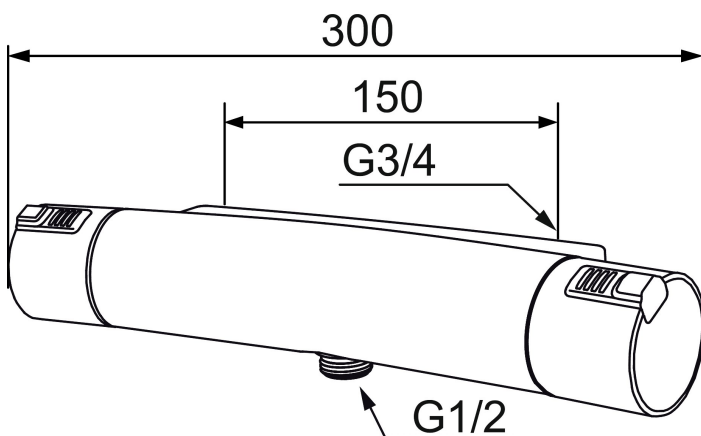

MORA MMIX T5 duschblandare

Mora MMIX kombinerar en formskön och ergonomisk design med en energieffektiv insida. Designen präglas av en smekamt böljande geometri och förmedlar en tidlös och sammanhängande stil över hela serien. Vårt unika miljökoncept EcoSafe™ ligger till grund för utvecklingsarbetet och bidrar till låg energiförbrukning och långsiktig miljöhänsyn. Blandaren är blyfri.

Art.nr: 731100.0011 RSK: 8344069

Utförande: Krom/svart, 150 c/c

Unika egenskaper

Skyddsmodul 

- OBS! 150 c/c
- Duschanslutning ned
- Tryckbalanserad termostatsinsats
- Säkerhetsspärr 38°
- Eco-stopp
- Utsprång med väggbicka 85 mm
- Lead Free (blyfri)
- Ansl. inv. G3/4
- Återströmningsskydd enligt EU-standard SS-EN 1717