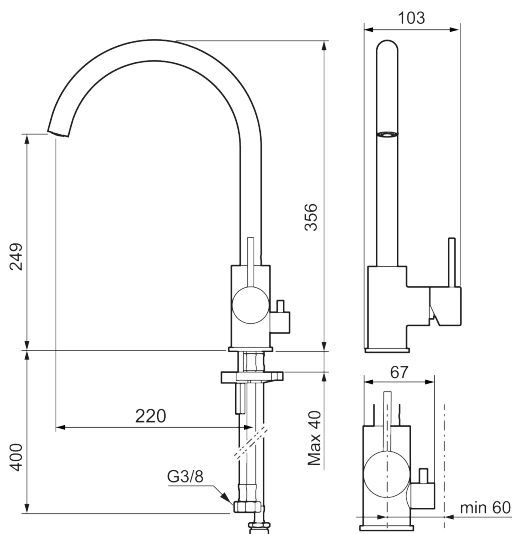

Utförande: Borstad mässing PVD, med diskmaskinsavstängning

Unika egenskaper

Skyddsmodul **AA**

- Keramisk tätning
- Omställbar flödesbegränsning och temperaturspärr
- Flexibla anslutningsrör i metallomspunnen Soft PEX[®], lekande G3/8
- Svängbar pip 60°, 85°, 110° eller 360°
- Med diskmaskinsavstängning, KV ej omställbar till VV
- Hålmått Ø34-37 mm

NR.	ART.NR	RSK	BESKRIVNING
2	409702.AE	8437059	Keramikinsats
3	S600230		Strålsamlare M21,5 utv., Z
4	S600055		Fästdetaljer
5	209565.AE		Spärrsegment
6	708843.AE	8295357	O-ring (15,54 x 2,62), 2 st
7	S600308	8387263	Stabiliseringsstag
8	409707.AE	8394082	Diskmaskinsinsats
9	409712.AE	8441027	Utloppspip, krom
9	409712.12AE	8441028	Utloppspip, mattsvart
9	409712.22AE	8441029	Utloppspip, mattvit
9	409712.44AE	8441030	Utloppspip, mattgrå
9	409712.60AE	8441031	Utloppspip, polerad mässing PVD
9	409712.62AE	8441032	Utloppspip, borstad mässing PVD
9	409712.76AE	8441033	Utloppspip, borstad nickel
10	409713.AE	8441034	Utloppspip, krom
10	409713.12AE	8441035	Utloppspip, mattsvart
10	409713.22AE	8441036	Utloppspip, mattvit
10	409713.44AE	8441037	Utloppspip, mattgrå
10	409713.60AE	8441038	Utloppspip, polerad mässing PVD
10	409713.62AE	8441039	Utloppspip, borstad mässing PVD
10	409713.76AE	8441040	Utloppspip, borstad nickel
11	S600231		Pipnippel, komplett