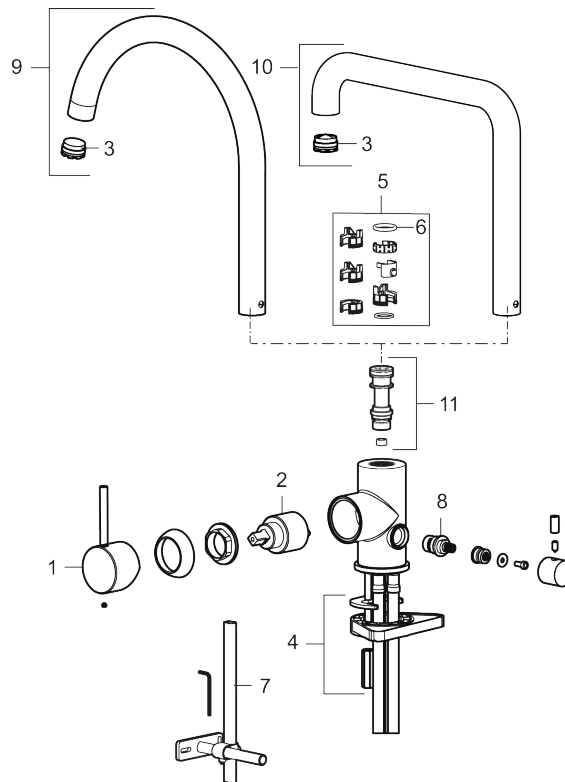

PRODUKTBESKRIVNING

INXX II soft köksblandare

Med den eleganta hållbara nyansen borstad mässing och kökskranens mjuka formspråk bidrar INXX II soft till ett lyxigt och elegant kök. Blandaren är testad och godkänd utifrån de byggregler som finns och är energieffektiv, vilket innebär att den ger en lägre vatten- och energiförbrukning utan att ge avkall på komforten.

Om serien

INXX II är en elegant och tidlös serie i en palett av noga utvalda nyanser. Kombinationen av hög kvalitet, sober design och skön komfort gör den till den ultimata serien.

Art.nr: 272151.62CA

RSK: 8311273

Reservdelslista

NR.	ART.NR	RSK	BESKRIVNING
1	409700.AE	8394069	Spak, komplett, krom
1	409700.12AE	8394070	Spak, komplett, mattsvart
1	409700.22AE	8394071	Spak, komplett, mattvit
1	409700.44AE	8394072	Spak, komplett, mattgrå
1	409700.60AE	8394073	Spak, komplett, polerad mässing PVD
1	409700.62AE	8394074	Spak, komplett, borstad mässing PVD
1	409700.76AE	8394075	Spak, komplett, borstad nickel