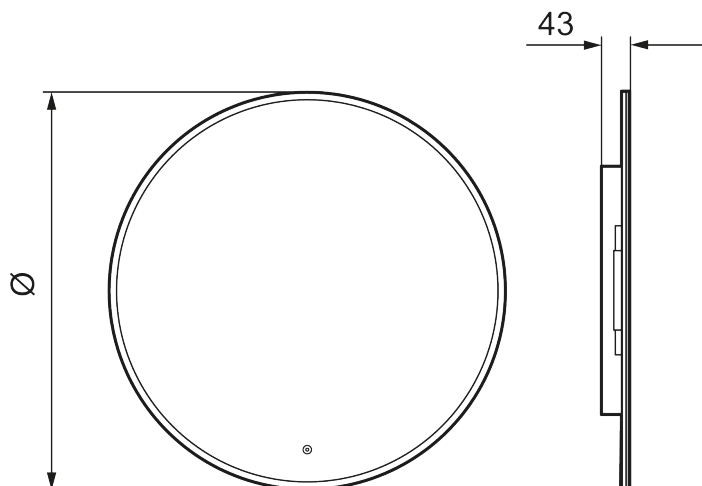

Unike funksjoner

MORA CARA I, speil

Cara har et design som minner om Solo I, med hvit akrylramme, og touch-funksjon for å styre LED-belysningen. Cara har justerbar fargetemperatur, slik at du får den rette stemningen på badet.

Art.no.: 953104

Utførende: Ø600 mm

- Ramme med belysning
- Energibesparende LED-belysning
- Smuss og ripebeskyttende glass med sikkerhetsfilm
- Anti-dugg
- Touch av/på
- Justerbar fargetemperatur 2700-6400 K
- IP44-sertifisert, CE-merket
- Dybde: 43 mm