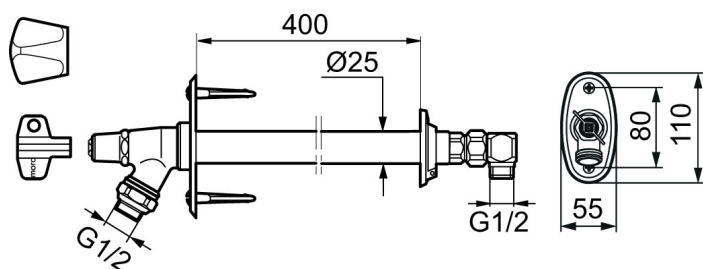

Unike funksjoner

Tilbakeslagssikring

Mora Garden II utekran

Med Mora Garden II har du hele tiden tilgang på vann i hagen. Utekranen er svært driftssikker og lett å montere. Når du har stengt av vannet og tatt av slangen med tilkoblingen, tømmes Mora Garden II automatisk for gjenværende vann. Det gjør den frostsikker.

Art.no.: 400537 NRF-nummer: 4294982

Utførende: Krom, Veggykkelse L =maks 40 cm

- Nøkkel og metallratt inngår
- Drenerende når slangen frakobles
- Med skyvbar veggskive for justering mot veggykkelse
- Sete plasseres i oppvarmet rom og skal ikke monteres i vegg
- Tilbakestrømningsbeskyttelse iht beskyttelsesmodul HD NS-EN 1717 oppfyller veskekategori 3 ved P=Patm.
- Veggbrakett: Høyde 110, bredde 55