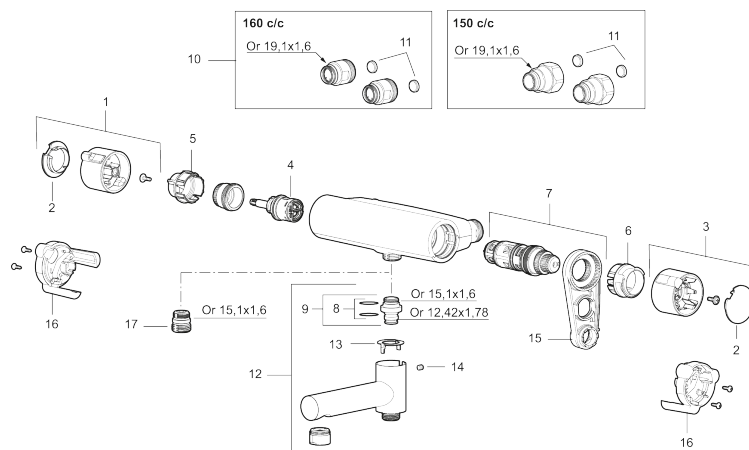

Art.no.: 331100 NRF-nummer: 4290383 Flow 3 bar: 12,0 l/m
Utførende: Krom

Unike funksjoner

Tilbakeslagssikring 

- Trykk- og termostatstyrt
- Sperreknapp v/38°C
- Sperreknapp mengde Eco
- Lead Free (blyfri)
- Med tilbakeslagsventiler etter standard EN 1717
- Lydklasse 1

PRODUKTBSKRIVNING

MORA MMIX II dusj batteri

Vårt klassiske dusjbatteri MMIX i forkrommet utførelse har fått en rettere form og et dristigere uttrykk. Resultatet? Overlegen funksjon og elegant stil! Innsiden har også fått en oppgradering i form av en forbedret termostat som ikke bare gir best tenkelige energieffektivitet, men også en dusjopplevelse av høyeste klasse.

Art.no.: 331100

NRF-nummer: 4290383

Reservedelsliste

NR.	ART. NO.	NRF-NUMMER	BESKRIVELSE
1	S600191		Avstengningsratt, krom
2	S600192		Dekklokk, krom (2 stk)
3	S600190		Temperaturratt, komplett, krom
4	S600020	4294993	Keramisk kranoverdel, inkl. verktøy (dusjbatteri)
4	S600021	4294994	Keramisk kranoverdel, inkl. verktøy (badekarbatteri)
5	S600086	4305269	Sperrering for mengderatt
6	S600087	4305271	Sperrering for temperaturratt
6	S600026	4305257	Sperrering for temperaturratt, maks 42°
7	S600084	4305268	Termostatinnsett, komplett inkl. verktøy
8	209519.AE	4294292	O-ringsett til tutnippel
9	409366.AE		Tutnippel M18x1 (Badekarbatteri)
10	409361.AE		Tilslutningsmutter komplett (160 c/c)
11	409359.AA	4294139	Filtersats f/anslutning
12	409356	4294136	Utløpstut, krom
13	129154.AE		Stoppskive for utløpstut
14	708655.AE		Låsskrue

NR.	ART. NO.	NRF-NUMMER	BESKRIVELSE
15	891096.AE	4294142	Serviceverktøy
16	S600193		Vinge sort (2 stk)
17	S600088	4305272	Overgangsnippel M18x1-G1/2 (dusjbatteri)