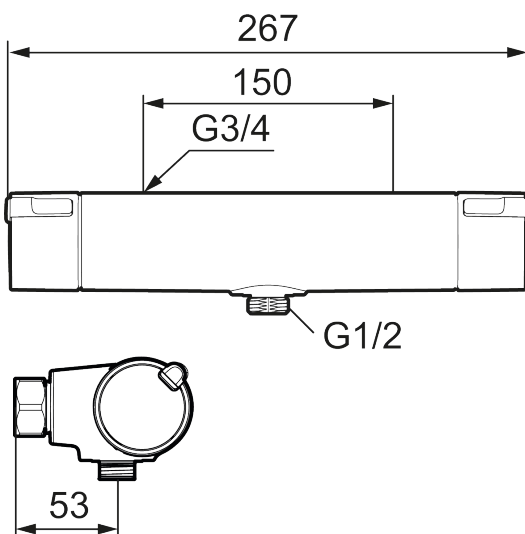

MORA MMIX II dusjbatteri

Vårt klassiske dusjbatteri MMIX i forkrommet utførelse har fått en rettete form og et dristigere uttrykk. Resultatet? Overlegen funksjon og elegant stil!

Innsiden har også fått en oppgradering i form av en forbedret termostat som ikke bare gir best tenkelige energieffektivitet, men også en dusjopplevelse av høyeste klasse.

Art.no.: 331100 NRF-nummer: 4290383 Flow 3 bar: 12,0 l/m
Utførende: Krom

Unike funksjoner

Tilbakeslagssikring 

- Trykk- og termostatstyrt
- Sperreknapp v/38°C
- Sperreknapp mengde Eco
- Lead Free (blyfri)
- Med tilbakeslagsventiler etter standard EN 1717
- Lydklasse 1

Art.no.: 331100

NRF-nummer: 4290383

Reservedelsliste

NR.	ART. NO.	NRF-NUMMER	BESKRIVELSE
1	S600191		Avstengningsratt, krom
2	S600192		Dekklokk, krom (2 stk)
3	S600190		Temperaturratt, komplett, krom
4	S600020	4294993	Keramisk kranoverdel, inkl. verktøy (dusjbatteri)
4	S600021	4294994	Keramisk kranoverdel, inkl. verktøy (badekarbatteri)
5	S600086	4305269	Sperrering for mengderatt
6	S600087	4305271	Sperrering for temperaturratt
6	S600026	4305257	Sperrering for temperaturratt, maks 42°
7	S600084	4305268	Termostatinnsett, komplett inkl. verktøy
8	209519.AE	4294292	O-ringsett til tutnippel
9	409366.AE		Tutnippel M18x1 (Badekarbatteri)
10	409361.AE		Tilslutningsmutter komplett (160 c/c)
11	409359.AA	4294139	Filtersats f/anslutning
12	409356	4294136	Utløpstut, krom
13	129154.AE		Stoppskive for utløpstut
14	708655.AE		Låsskrue

NR.	ART. NO.	NRF-NUMMER	BESKRIVELSE
15	891096.AE	4294142	Serviceverktøy
16	S600193		Vinge sort (2 stk)
17	S600088	4305272	Overgangsnippel M18x1-G1/2 (dusjbatteri)