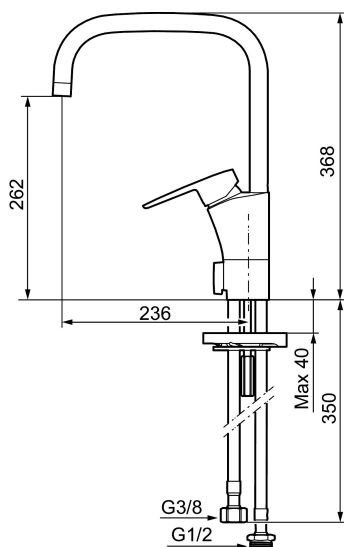

MORA CERA K7 köksblandare

Mora Cera - ett självklart val om du söker en produkt som är robust, energieffektiv och med många smarta funktioner.

Design och funktion är utformad så att kranen är extra användarvänlig, den passar därför hela familjen. Inbyggda energisparfunktioner som sparar vatten och energi ger positiva effekter på både miljö och plånbok.

Art.nr: 242071 RSK: 8318194 Flöde 3 bar: 7,9 l/min

Utförande: Krom, ansl. lekande G3/8

- ESS (energisparsystem)
- Mjukstängning med keramisk tätning
- Omställbar flödesbegränsning och temperaturspärri
- Eco (energi- och vattenbesparande strålsamlare)
- Flexibla anslutningsrör i metallomspunnen Soft PEX®
- Svängbar pip 60°, 85°, 110° eller 360°
- Med diskmaskinsavstängning. Omställbar mellan KV och VV, inställd på KV
- Hålmått Ø32-37 mm