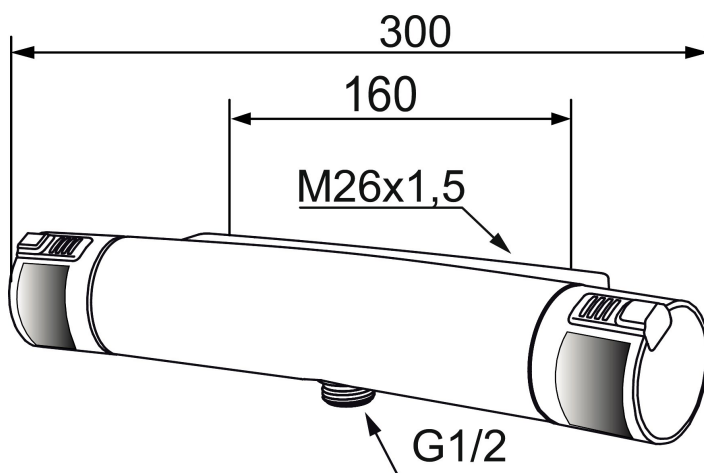

MORA MMIX T5 care duschblandare

Ergonomisk termostatblandare med extra greppvänliga rattar och förhöjd tryckknapp som går manövrera med handflatan. Limegröna TPE inlägg som ger extra kontrast för synskadade samt en mjukare känsla. Blandaren är blyfri.

Art.nr: 731002.0085 RSK: 8344105

Utförande: Krom/lime, 160 c/c, utlopp ned

Unika egenskaper

Skyddsmodul **EB**

- Duschanslutning ned
- Tryckbalanserad termostatinsats
- Säkerhetsspärr 38° och 42°
- Eco-stopp
- Utsprång med väggbricka 70 mm
- Lead Free (blyfri)
- Återströmningsskydd enligt EU-standard SS-EN 1717
- Extra greppvänliga vred, godkänd av reumatikerförbundet