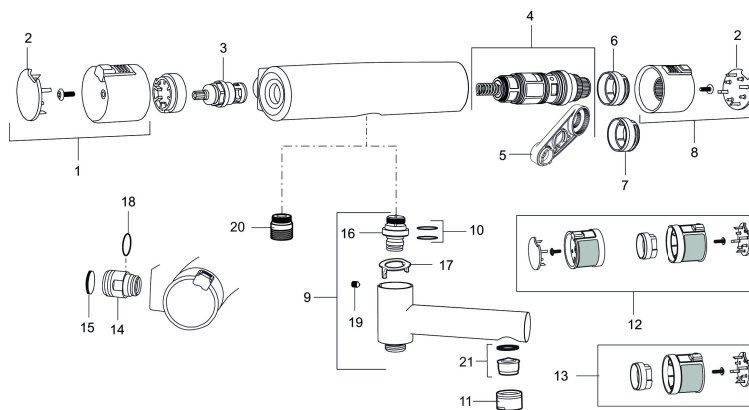

Art.nr: 731002.0085 RSK: 8344105

Utförande: Krom/lime, 160 c/c, utlopp ned

Unika egenskaper

Skyddsmodul **EB**

- Duschanslutning ned
- Tryckbalanserad termostatinsats
- Säkerhetsspärr 38° och 42°
- Eco-stopp
- Utsprång med väggbricka 70 mm
- Lead Free (blyfri)
- Återströmningsskydd enligt EU-standard SS-EN 1717
- Extra greppvänliga vred, godkänd av reumatikerförbundet

Art.nr: 731002.0085

RSK: 8344105

Reservdelslista

NR.	ART.NR	RSK	BESKRIVNING
1	409353.AA	8345088	Mängdvred, komplett, krom, butiksförpackad
1	409353.0011AA	8345087	Mängdvred, komplett, krom/svart, butiksförpackad
2	409358.AA	8345089	Täcklock, krom, butiksförpackad
2	409358.0011AA	8345090	Täcklock, svart, butiksförpackad
3	S600274	8397028	Keramiskt överstycke G1/2
4	S600275	8397029	Reglerpaket, komplett med serviceverktyg
5	S600298	3870203	Serviceverktyg
6	S600311	8397045	Skållningsskyddsring (standard), svart
7	409364.AE	8346506	Skållningsskyddsring, (Max 42°)
8	409352.AA	8345086	Temperaturvred, komplett, krom, butiksförpackad
8	409352.0011AA	8345085	Temperaturvred, komplett, krom/svart, butiksförpackad
9	409356	8344853	Utloppspip för ombyggnad av duschblandare
10	209519.AE	8938340	O-ringar
11	131415.AE	8281512	Hylsa M24 utv., 15 mm, krom
12	409370.AA	8345139	Ombyggnadskit, Care, svart/krom, butiksförpackad
12	409370.0085AA	8345162	Ombyggnadskit, Care, lime/svart, butiksförpackad
12	409370.0095AE	8345210	Ombyggnadskit, Care, röd/svart
13	409440.AE	8345211	Ombyggnadskit med fast temp. stop, Care, krom
14	409360.AA	8187781	Anslutningsnippel (150 c/c), butiksförpackad
14	409361.AE	8228492	Anslutningsnippel (160 c/c)

NR.	ART.NR	RSK	BESKRIVNING
15	409359.AA	8345172	Filtersats för anslutningskoppling, butiksförpackad
16	409366.AE		Nippel M18x1 (badkarsblandare)
17	38521000	8295345	Spärring
18	129131.AE	8295316	O-ring (18,1 x 1,6), 2 st
19	708655.AE	8295447	Låsskruv
20	409365.AE	8187026	Utloppsnippel M18x1-G1/2
21	139783.AE	8281546	Strålsamlarinsats, 20–24 l/min vid 3 bar