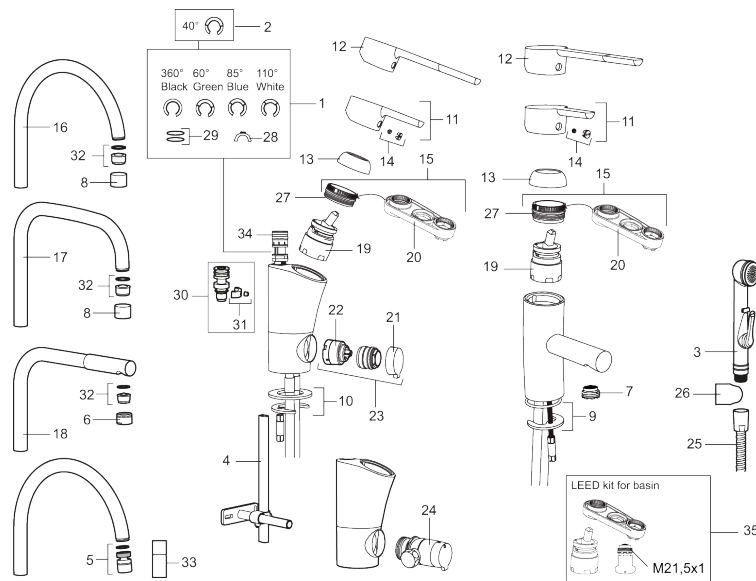

Artikel-nummer: 733051.CA VVS: 701994604 Flow 3 bar: 8,1 l/m

Beskrivelse: Krom, konstant flow ved 2–6 bar, tilslutning G3/8

Unikke egenskaber

Tilbageløbssikring

- Til håndvask.
- Løft-op-bundventil.
- 102 mm fremspring.
- ESS (Energy Saving System)
- Soft Closing og keramisk kartusche.
- Indbygget temperatur- og flowbegrænser.
- Flexible tilslutningsslanger.
- Godkendt af Svenska Reumatikerförbundet.
- Lead Free (blyfri)
- Hulmål Ø33,5-37 mm.
- 5 års trykgaranti.

PRODUKTBESKRIVELSE

Etgrebsarmatur, Mora MMIX B5

Mora MMIX kombinerer et formsmukt og ergonomisk design med et energieffektivt indre. Designet er præget af en kærtegnende bølgede geometri og formidler en tidløs og sammenhængende stil gennem hele serien. Vores unikke miljøkoncept EcoSafe™ ligger til grund for udviklingsarbejdet og bidrager til et lavt energiforbrug og langsigtede miljøhensyn.

Artikel-nummer: 733051.CA VVS: 701994604

Reservedelsliste

NR.	ART.NO	VVS	BESKRIVELSE
1	209524.AE	745148369	Svingtuds begrænsningssæt
2	209543.AE	745148373	Svingtuds begrænsningssæt 40°
3	S600206		Selvlukkende håndbruser, krom
4	409340.AE		Stabiliseringssæt
5	409380.AE		Strålsamler M22 indv, med kugleled, 7–9 l/min ved 3 bar
6	131415.AE		Perlatorhylster M24 udv., 15 mm, krom
7	409382.AE		Strålsamler M21,5 udv., 7–9 l/min ved 3 bar
7	409385.AE		Strålsamler M21,5 udv., 5 l/min ved 2–6 bar
7	S600228		Strålsamler M21,5 udv., 3 l/min ved 2–6 bar
8	131410.AE		Perlatorhylster M22 indv.
9	409387.AE	745148398	Bespændingssæt. Til håndvask
10	409388.AE	745148397	Bespændingssæt. Til køkkenvask
11	409389.AE	745148401	Greb, komplet
12	409390.AE	745148600	Handicapvenligt greb, L=150