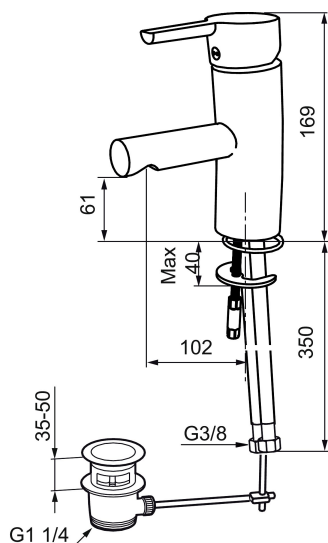

Artikel-nummer: 733051.CA VVS: 701994604 Flow 3 bar: 8,1 l/m

Beskrivelse: Krom, konstant flow ved 2–6 bar, tilslutning G3/8

Unikke egenskaber

Tilbageløbssikring

- Til håndvask.
- Løft-op-bundventil.
- 102 mm fremspring.
- ESS (Energy Saving System)
- Soft Closing og keramisk kartusche.
- Indbygget temperatur- og flowbegrænser.
- Flexible tilslutningsslanger.
- Godkendt af Svenska Reumatikerförbundet.
- Lead Free (blyfri)
- Hulmål Ø33,5-37 mm.
- 5 års trykgaranti.

PRODUKTBESKRIVELSE

Etgrebsarmatur, Mora MMIX B5

Mora MMIX kombinerer et formsmukt og ergonomisk design med et energieffektivt indre. Designet er præget af en kærtegnende bølgede geometri og formidler en tidløs og sammenhængende stil gennem hele serien. Vores unikke miljøkoncept EcoSafe™ ligger til grund for udviklingsarbejdet og bidrager til et lavt energiforbrug og langsigtede miljøhensyn.

Artikel-nummer: 733051.CA VVS: 701994604

Reservedelsliste

NR.	ART.NO	VVS	BESKRIVELSE
1	209524.AE	745148369	Svingtuds begrænsningssæt
2	209543.AE	745148373	Svingtuds begrænsningssæt 40°
3	S600206		Selvlukkende håndbruser, krom
4	409340.AE		Stabiliseringssæt
5	409380.AE		Strålsamler M22 indv, med kugleled, 7–9 l/min ved 3 bar
6	131415.AE		Perlatorhylster M24 udv., 15 mm, krom
7	409382.AE		Strålsamler M21,5 udv., 7–9 l/min ved 3 bar
7	409385.AE		Strålsamler M21,5 udv., 5 l/min ved 2–6 bar
7	S600228		Strålsamler M21,5 udv., 3 l/min ved 2–6 bar
8	131410.AE		Perlatorhylster M22 indv.
9	409387.AE	745148398	Bespændingssæt. Til håndvask
10	409388.AE	745148397	Bespændingssæt. Til køkkenvask
11	409389.AE	745148401	Greb, komplet
12	409390.AE	745148600	Handicapvenligt greb, L=150