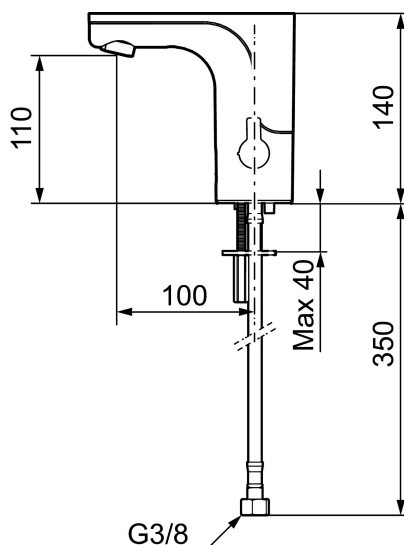

Unieke karaktereigenschappen

Type terugstroombeveiliging 

MORA MMIX tronic, wastafelkraan met hygiënische spoeling, batterij uitvoering

Artikelnummer: 720080 **Flow 3 bar:** 5,0 l/m

Omschrijving: Chrom, batterij uitvoering (incl. Batterij), 5 l/min bij 200–600 kPa

- Met temperatuurregelaar, na instellen van de gewenste temperatuur kan de regelaar vervangen worden door een afdekkap
- 6 verschillende programma's, 1 volledig programmeerbaar (optioneel met afstandsbediening 729480.AE)
- Vandalismebestendig kraanhuis
- Instelbare warmwaterstop
- Stroomtijdbegrenzer, voorkomt overstroming
- Schoonmaakmodus (stromingsstop gedurende 1 minuut)
- Veiligheidstype sensor, IP67
- Eco (energie- en waterbesparing constante volumestraalregelaar)
- Laag stroomverbruik – lange levensduur (batterij blijft gemiddeld 5 jaar goed)
- Kan later omgebouwd worden van batterij op netspanning of andersom
- Milieuvriendelijke materialen (loodvrij conform Drinkwaterbesluit)
- Gecertificeerd volgens DIN EN 15091

PRODUCTOMSCHRIJVING

MORA MMIX tronic,
wastafelkraan met hygiënische
spoeling, batterij uitvoering

Artikelnummer: 720080

Onderdelen lijst

NR.	ARTIKELNR.	OMSCHRIJVING
1	729450.ae	Electronische unit standaard
1	729452.AE	Electronische unit met aansluiting voor extern signaal voor cyclusspoeling
2	S600131	AC adapter
3	S600135	Batterij 6 V
4	729455.AE	Magneetventiel
5	729457.AE	Afdekdop
6	729456.AE	Temperatuurregelaar, chroom
6	729456.11AE	Temperatuurregelaar, zwart PVD
6	729456.14AE	Temperatuurregelaar, kupfer poliert PVD
6	729456.16AE	Temperatuurregelaar, champagner PVD
6	729456.60AE	Temperatuurregelaar, messing poliert PVD
7	729458.AE	Bevestigingsset