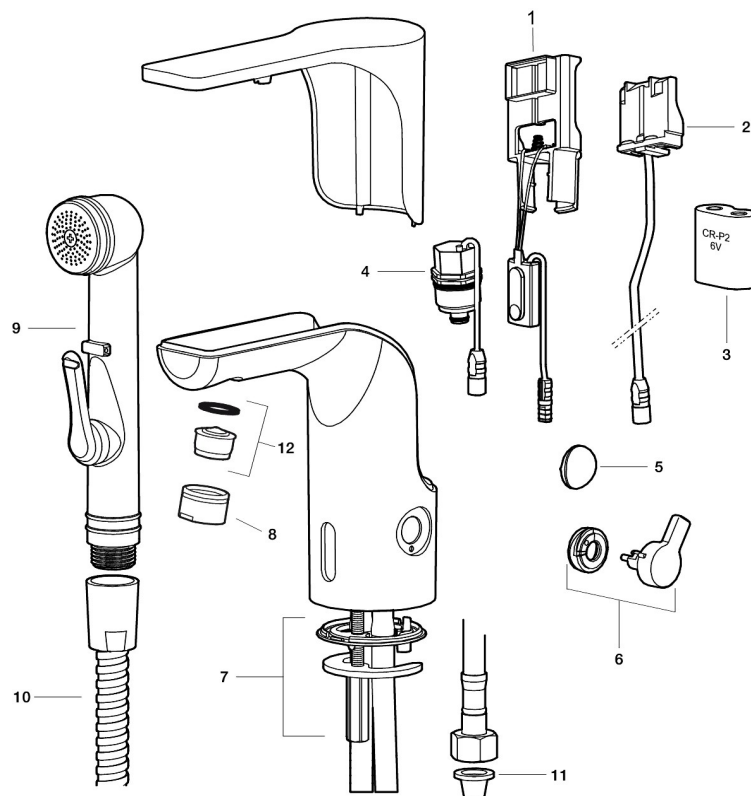

Unieke karaktereigenschappen

Type terugstroombeveiliging 

MORA MMIX tronic, wastafelkraan met hygiënische spoeling, batterij uitvoering

Artikelnummer: 720080 **Flow 3 bar:** 5,0 l/m

Omschrijving: Chrom, batterij uitvoering (incl. Batterij), 5 l/min bij 200–600 kPa

- Met temperatuurregelaar, na instellen van de gewenste temperatuur kan de regelaar vervangen worden door een afdekkap
- 6 verschillende programma's, 1 volledig programmeerbaar (optioneel met afstandsbediening 729480.AE)
- Vandalismebestendig kraanhuis
- Instelbare warmwaterstop
- Stroomtijdbegrenzer, voorkomt overstroming
- Schoonmaakmodus (stromingsstop gedurende 1 minuut)
- Veiligheidstype sensor, IP67
- Eco (energie- en waterbesparing constante volumestraalregelaar)
- Laag stroomverbruik – lange levensduur (batterij blijft gemiddeld 5 jaar goed)
- Kan later omgebouwd worden van batterij op netspanning of andersom
- Milieuvriendelijke materialen (loodvrij conform Drinkwaterbesluit)
- Gecertificeerd volgens DIN EN 15091

PRODUCTOMSCHRIJVING

MORA MMIX tronic,
wastafelkraan met hygiënische
spoeling, batterij uitvoering

Artikelnummer: 720080

Onderdelen lijst

NR.	ARTIKELNR.	OMSCHRIJVING
1	729450.ae	Electronische unit standaard
1	729452.AE	Electronische unit met aansluiting voor extern signaal voor cyclusspoeling
2	S600131	AC adapter
3	S600135	Batterij 6 V
4	729455.AE	Magneetventiel
5	729457.AE	Afdekdop
6	729456.AE	Temperatuurregelaar, chroom
6	729456.11AE	Temperatuurregelaar, zwart PVD
6	729456.14AE	Temperatuurregelaar, kupfer poliert PVD
6	729456.16AE	Temperatuurregelaar, champagner PVD
6	729456.60AE	Temperatuurregelaar, messing poliert PVD
7	729458.AE	Bevestigingsset