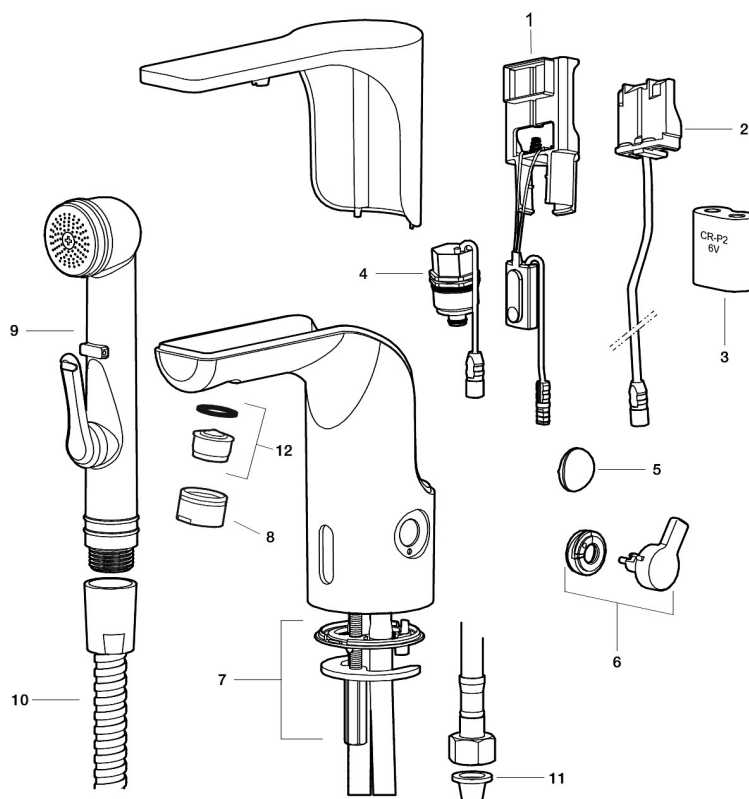

PRODUKTBEKRIVNING

MORA MMIX tronic servantbatteri, batteridrift

Sensorstyrte blandebatterier er vi vant til på offentlige miljøer, men blir nå mer og mer vanlig i private hjem. Mora MMIX Tronic er en ny generasjon svensk-utviklede berøringsfrie kraner med all teknikken integrert i batterihuset. Foruten å være svært enkel å bruke og sparer både vann og energi, så gjør den automatiske kalibreringen av sensoren det like enkelt å installere som en vanlig servantkran. Temperaturen stilles enkelt på spaken på siden av batterikroppen som er godt synlig, som også går å sperre mot maks varmtvannstemperatur som en skollingsbeskyttelse, eller helt fjerne når du ønsker en forhåndsinnstilt temperatur. For å hindre stillestående vann som kan årsake veksten av bakterier i vannledningene finnes en programmerbar funksjon.

Art.no.: 720080

NRF-nummer: 4290054

Reservedelsliste

NR.	ART. NO.	NRF-NUMMER	BESKRIVELSE
1	729450.ae	4294007	Elektronikkenhet til batteri/nettdrift
1	729452.AE	4294009	Elektronikkenhet for sentralstyring
2	S600131	4304789	AC adapter
3	S600135	4304795	Batteri 6V
4	729455.AE	4294006	Magnetventil