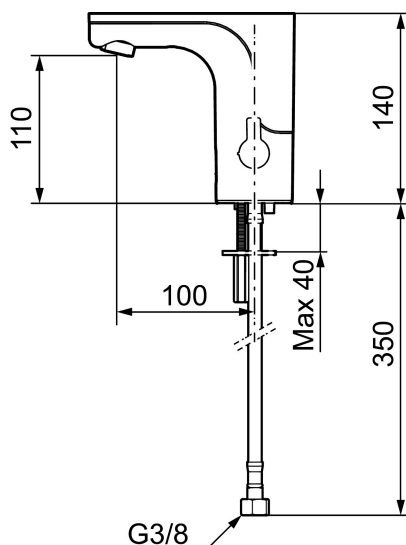

MORA MMIX tronic servantbatteri, batteridrift

Sensorstyrte blandebatterier er vi vant til på offentlige miljøer, men blir nå mer og mer vanlig i private hjem. Mora MMIX Tronic er en ny generasjon svensk-utviklede berøringsfrie kraner med all teknikken integrert i batterihuset. Foruten å være svært enkel å bruke og sparer både vann og energi, så gjør den automatiske kalibreringen av sensoren det like enkelt å installere som en vanlig servantkran. Temperaturen stilles enkelt på spaken på siden av batterikroppen som er godt synlig, som også går å sperre mot maks varmtvannstemperatur som en skollingsbeskyttelse, eller helt fjerne når du ønsker en forhåndsinnstilt temperatur. For å hindre stillestående vann som kan årsake veksten av bakterier i vannledningene finnes en programmerbar funksjon.

Art.no.: 720080 **NRF-nummer:** 4290054 **Flow 3 bar:** 5,0 l/m
Utførende: Krom, batteridrift (inkl. batteri 6V), 5 l/min ved 2–6 bar

- Mykstengende
- Med temperaturspak, batteridrift (inkl. batteri 6V)
- Vandalsikker i metall, også kåpen
- Mora Eco konstantvannmengde
- Tappetidbegrensning hindrer oversvømming
- Tappefunksjon 30 sek. via sensor
- Avstengning av vannmengde i 60 sek. via sensor (anvendes f. eks. ved rengjøring)
- Lavt strømforbruk - lang livslengde
- Kan gjennomspyles med hettvann for legionella sanering
- IP klasse sensor, IP67
- Miljøvennlig materiale, Lead Free (blyfri) og nikkelfri
- Med tilbakeslagsventiler etter standard EN 1717

Installasjon:

- Enkel installasjon og service
- Avtagbart temperaturspak som kan erstattes med et medfølgende lokk
- Samtlige modeller kan tilpasses for batteri- eller nettdrift 12V AC/DC