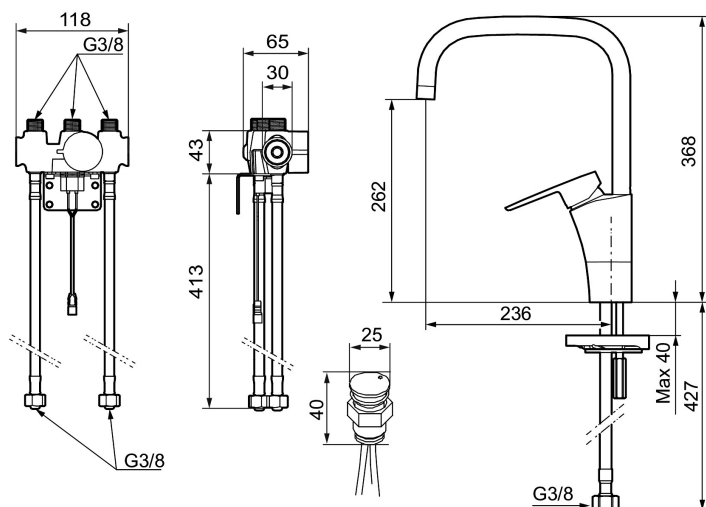

## MORA CERA duo aanrecht hybride kraan met hygiënische spoeling

Artikelnummer: 242080 Flow 3 bar: 12,4 l/m

Omschrijving: Chroom, batterij uitvoering, incl. elektrisch veiligheidsventiel & batterij

- Hybride kraan, mechanische mengkraan met 1 hendel, gecombineerd met sensor voor contactloos aftappen
- 6 verschillende programma's, volledig programmeerbaar (optioneel met afstandsbediening 729480.AE)
- Automatische aanpassing van de sensorafstand
- Instelbare warmwaterstop
- Stroomtijdbegrenzer, voorkomt overstroming
- Schoonmaakmodus (stromingsstop gedurende 1 minuut)
- Veiligheidstype sensor, IP67
- Laag stroomverbruik – lange levensduur (batterij blijft gemiddeld 5 jaar goed)
- Kan later omgebouwd worden van batterij op netspanning of andersom
- Voor netspanning is de adapterkit S600147 benodigd
- Draaibare uitloop 60°, 85°, 110° of 360° (begrenzer voor 60° of 110° inbegrepen)
- Kraangat Ø32-37 mm
- Gecertificeerd volgens DIN EN 15091