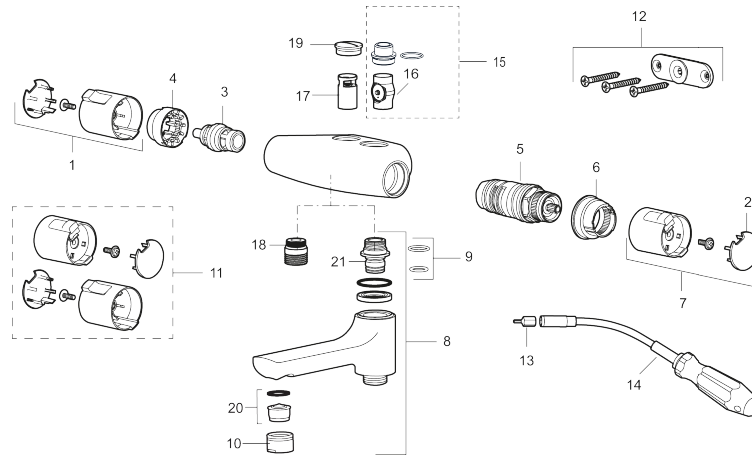

CERA T4 duschblandare

Art.nr: 241230 RSK: 8344181

Utförande: Krom, 40 c/c, röranslutning upp

- Säkerhetsspärr 38° och 42°
- Eco-stopp
- Utsprång 54 mm
- Inklusive avtätat väggfäste
- Återströmningsskydd enligt EU-standard SS-EN 1717
- Extra greppvänliga vred, godkänd av reumatikerförbundet

Unika egenskaper

Skyddsmodul  EB

PRODUKTBSKRIVNING

CERA T4 duschblandare

Art.nr: 241230

RSK: 8344181

Reservdelslista

NR.	ART.NR	RSK	BESKRIVNING
1	409653.AA	8345188	Mängdvrred, komplett, krom, butiksförpackad
2	409658.AA	8345190	Täcklock, krom, butiksförpackad
3	S600274	8397028	Keramiskt överstycke G1/2
4	708079.AE		Eco, stoppring, avstängning
5	708764.AE	8345114	Termostatinsats
6	209556.AE	8345184	Stoppring, temperatur
7	409654.AA	8345189	Temperaturvrred, komplett, krom, butiksförpackad
8	409656	8344876	Utloppspip för ombyggnad av duschblandare
9	209519.AE	8938340	O-ringar
10	131415.AE	8281512	Hylsa M24 utv., 15 mm, krom
11	409650.AA	8345187	Mängd- och temperaturvrred, komplett, krom, butiksförpackad
12	159006.AE	8187806	Väggfäste Mora Cera 40 c/c, komplett
13	159027.AE	8345938	3 mm bits för böjbar nyckel
14	891019.AE	8186887	Hylsnyckel, böjbar
15	409320	8187807	Vaska ombyggnadssats
16	109196.AE	8345618	Insats med backventil, Vaska
17	129098.AE	8345617	Backventil (2 st)
18	409659.AE	8187025	Utloppsnippel M18x1xG1/2
19	129369.AE	8295360	Tätninglock
20	139783.AE	8281546	Strålsamlarinsats, 20–24 l/min vid 3 bar
21	209494.AE	8314141	Nippel, till badkarsblandare