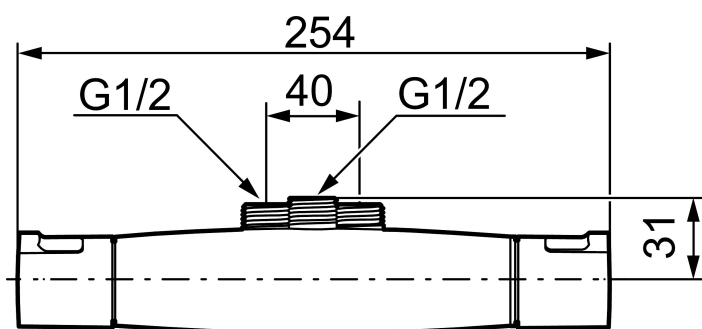

CERA T4 duschblandare

Art.nr: 241230 RSK: 8344181

Utförande: Krom, 40 c/c, röranslutning upp

- Säkerhetsspärr 38° och 42°
- Eco-stopp
- Utsprång 54 mm
- Inklusive avtätat väggfäste
- Återströmningsskydd enligt EU-standard SS-EN 1717
- Extra greppvänliga vred, godkänd av reumatikerförbundet

Unika egenskaper

Skyddsmodul  EB

PRODUKTBSKRIVNING

CERA T4 duschblandare

Art.nr: 241230

RSK: 8344181

Reservdelslista

NR.	ART.NR	RSK	BESKRIVNING
1	409653.AA	8345188	Mängdvrred, komplett, krom, butiksförpackad
2	409658.AA	8345190	Täcklock, krom, butiksförpackad
3	S600274	8397028	Keramiskt överstycke G1/2
4	708079.AE		Eco, stoppring, avstängning
5	708764.AE	8345114	Termostatinsats
6	209556.AE	8345184	Stoppring, temperatur
7	409654.AA	8345189	Temperaturvrred, komplett, krom, butiksförpackad
8	409656	8344876	Utloppspip för ombyggnad av duschblandare
9	209519.AE	8938340	O-ringar
10	131415.AE	8281512	Hylsa M24 utv., 15 mm, krom
11	409650.AA	8345187	Mängd- och temperaturvrred, komplett, krom, butiksförpackad
12	159006.AE	8187806	Väggfäste Mora Cera 40 c/c, komplett
13	159027.AE	8345938	3 mm bits för böjbar nyckel
14	891019.AE	8186887	Hylsnyckel, böjbar
15	409320	8187807	Vaska ombyggnadssats
16	109196.AE	8345618	Insats med backventil, Vaska
17	129098.AE	8345617	Backventil (2 st)
18	409659.AE	8187025	Utloppsnippel M18x1xG1/2
19	129369.AE	8295360	Tätninglock
20	139783.AE	8281546	Strålsamlarinsats, 20–24 l/min vid 3 bar
21	209494.AE	8314141	Nippel, till badkarsblandare