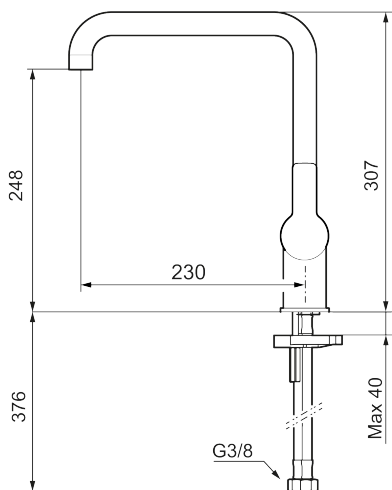

LYNX sharp köksblandare

Köksblandare med djärvt uttryck som tillför djup och närvaro i din inredning. Blandaren finns i mattsvart eller krom och är lika funktionell som den är estetiskt tilltalande.

Art.nr: 344051.12 RSK: 8312212 Flöde 3 bar: 6,0 l/min

Utförande: Mattsvart

- Inbyggd, lätt omställbar flödesbegränsning och temperaturspär
- Flexibla anslutningsrör i metallomspunnen Soft PEX®, lekande G3/8
- Svängbar pip 60°, 85°, 110° eller 360°
- Lead Free (blyfri)
- Ljudklass 1
- Hålmått Ø34-37 mm