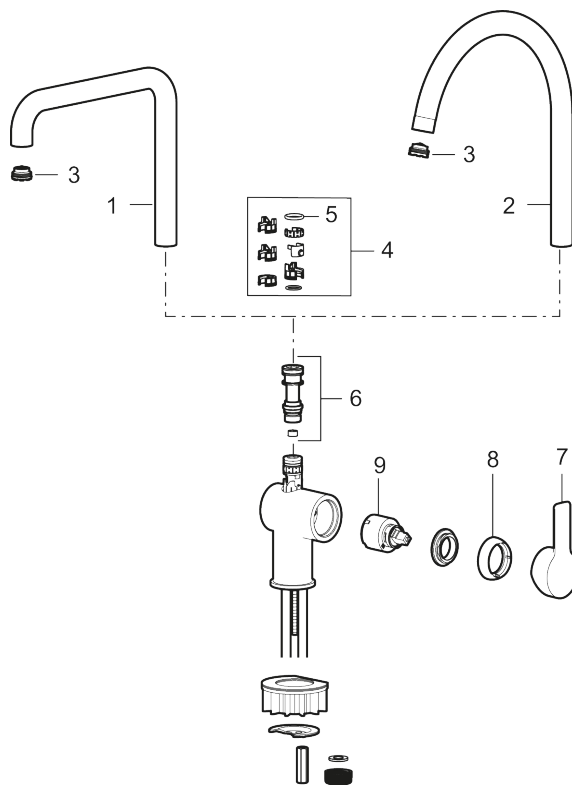

Art.nr: 344051.12 RSK: 8312212 Flöde 3 bar: 6,0 l/min

Utförande: Mattsvart

- Inbyggd, lätt omställbar flödesbegränsning och temperaturspär
- Flexibla anslutningsrör i metallomspunnen Soft PEX[®], lekande G3/8
- Svängbar pip 60°, 85°, 110° eller 360°
- Lead Free (blyfri)
- Ljudklass 1
- Hålmått Ø34-37 mm

Art.nr: 344051.12

RSK: 8312212

Reservdelslista

NR.	ART.NR	RSK	BESKRIVNING
1	409713.AE	8441034	Utloppspip, krom
1	409713.12AE	8441035	Utloppspip, mattsvart
2	409712.AE	8441027	Utloppspip, krom
2	409712.12AE	8441028	Utloppspip, mattsvart
3	S600230		Strålsamlare M21,5 utv., Z
4	209565.AE		Spärsegment
5	708843.AE	8295357	O-ring (15,54 x 2,62), 2 st
6	S600231		Pipnippel, komplett
7	S600243	8387197	Spak, krom
7	S600243.12	8387198	Spak, mattsvart
8	S600240	8397022	Täckhylsa, krom
8	S600240.12	8397023	Täckhylsa, mattsvart
9	708301.AE	8345093	Keramikinsats