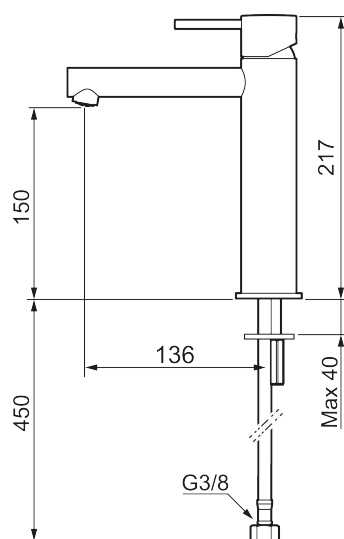

## MORA INXX II sharp, medium tvättställsblandare

INXX II tvättställsblandare finns i tre olika höjder där medium är en mellanhög blandare som passar till större handfat. Med en tålig mattsvart nyans och tvättställsblandarens raka karaktär med lång pip och lutande munstycke – gör INXX II sharp både snygg och bekväm att använda. Blandaren är testad och godkänd utifrån de byggregler som finns och är energieffektiv, vilket innebär att den ger en lägre vatten- och energiförbrukning utan att ge avkall på komforten. Bottenventil finns som tillbehör i samma nyans.

Utförande: Mattsvart

- Keramisk tätning
- Omställbar flödesbegränsning och temperaturspär
- Flexibla anslutningsrör i metallomspunnen Soft PEX<sup>®</sup>, lekande G3/8
- Hålmått Ø34-37 mm

PRODUKTBESKRIVNING