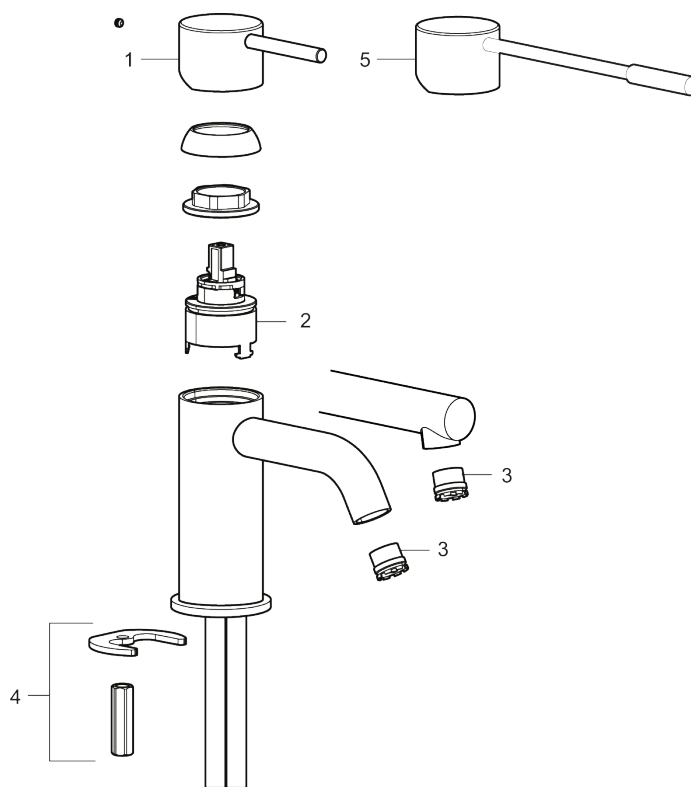

PRODUKTBESKRIVNING

MORA INXX II sharp, medium tvättställsblandare

INXX II tvättställsblandare finns i tre olika höjder där medium är en mellanhög blandare som passar till större handfat. Med en tålig mattsvart nyans och tvättställsblandarens raka karaktär med lång pip och lutande munstycke – gör INXX II sharp både snygg och bekväm att använda. Blandaren är testad och godkänd utifrån de byggregler som finns och är energieffektiv, vilket innebär att den ger en lägre vatten- och energiförbrukning utan att ge avkall på komforten. Bottenventil finns som tillbehör i samma nyans.

Om serien

INXX II är en elegant och tidlös serie i en palett av noga utvalda nyanser. Kombinationen av hög kvalitet, sober design och skön komfort gör den till den ultimata serien.

Art.nr: 273013.12CA

RSK: 8278271

Reservdelslista

NR.	ART.NR	RSK	BESKRIVNING
1	409701.AE	8394076	Spak, komplett, krom
1	409701.12AE	8394077	Spak, komplett, mattsvart
1	409701.22AE	8394078	Spak, komplett, mattvit
1	409701.44AE	8394079	Spak, komplett, mattgrå