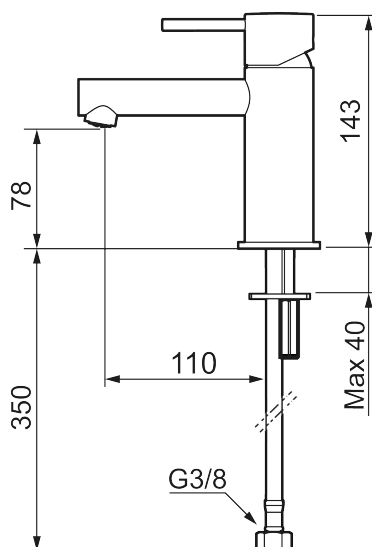

Unike funksjoner

Tilbakeslagssikring

MORA INXX II sharp, small servantbatteri

INXX II servantkran finnes i tre ulike høyder der small er en lav kran som er tilpasset for mindre håndvask. Med en holdbar mattsvart nyanse og servantkranens rette karakter med lang tut og lutende munnstykke – gjør INXX II sharp både pen og bekvem å bruke. Blandebatteriet er testet og godkjent ut fra gjeldende byggeregler og det er energieffektivt, noe som innebærer at man får et lavere vann- og energiforbruk uten å gi avkall på komforten. Bunnventil finnes som tilbehør i samme nyanse.

Om serien

INXX II er en elegant og tidløs serie i en palett av nøye utvalgte nyanser. Kombinasjonen av høy kvalitet, stilren design og herlig komfort gjør den til den ultimate serien.

Art.no.:	NRF-nummer:	Flow 3 bar: 4,5
273003.12CA	4290449	l/m
Utførende: Matt sort		

- Vannmengdebegrenser og temperatursperre
- Mora Eco konstantvannmengde 5 l/min ved 2-6 bar
- Fleksible Soft PEX®-rør med 3/8" mutter