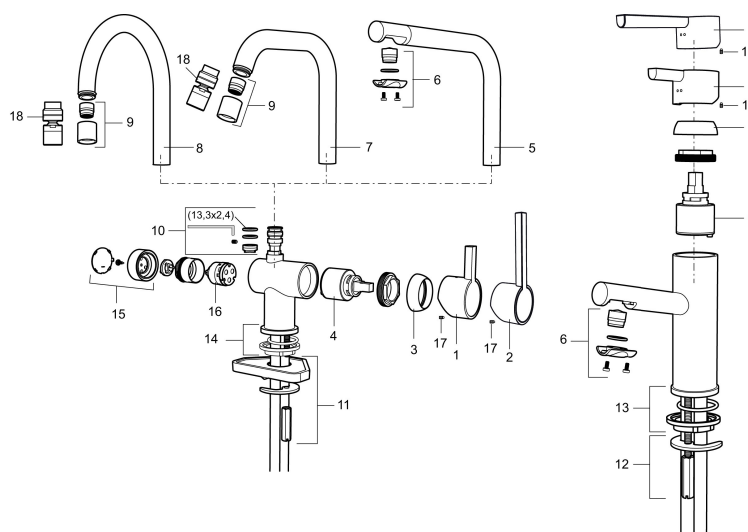

Art.no.: 707155 NRF-nummer: 4290836 Flow 3 bar: 7,0 l/m

Utførende: Krom

Unike funksjoner

Tilbakeslagssikring

- ESS (Energispaesystem)
- Med oppløftventil
- Vannmengdebegrenser og temperatursperre
- Fleksible Soft PEX®-rør med 3/8" mutter

PRODUKTBESKRIVNING

MORA REXX B5 servantbatteri

Mora REXX er essensen av skandinavisk design og funksjonalitet. Serien er minimalistisk og har fokus på enkelhet. Innovasjonen ligger i presisjonen. Når tradisjon og håndverk kombineres med moderne produksjonsmetoder og inspirerende formgivning, blir resultatet Mora REXX. Her i form av et vakkert servantbatteri med smart funksjonalitet og oppløftventil.

Art.no.: 707155

NRF-nummer: 4290836

Reservedelsliste

NR.	ART. NO.	NRF-NUMMER	BESKRIVELSE
	209560.AC		Pakning til Soft PEX® 3/8" tilkoblingsmutter, 10 stk.
1	209500.AE	4294295	Spak, krom
1	209500.0011AE	4294296	Spak, krom/sort
2	409337		Spak med ekstra lengde 95 mm, krom
3	209501.AE	4294298	Dekkring, krom
4	209493.AE		Innsats ESS
4	708301.AE	4296511	Innsats
5	209506.AE	4294274	K6-tut, komplett, krom
5	209506.0011AE	4294275	K6-tut, komplett, krom/sort
6	209502.AE	4294301	Strålesamlersett, L-tut, 7,6 l/min ved 2–6 bar, krom
6	209502.0011AE	4294302	Strålesamlersett, L-tut, 7,6 l/min ved 2–6 bar, krom/sort
7	209508.AE	4294277	K7-tut, komplett, krom
8	209507.AE	4294272	K5-tut, komplett, krom
9	209503.AE	4294304	Strålesamler M18 innv. 7,6 l/min ved 2–6 bar, krom

NR.	ART. NO.	NRF-NUMMER	BESKRIVELSE
10	209520.AE	4294309	Pakningssett for tut
11	708779.AE	4294312	Festedetaljer, kjøkkenbatteri
12	209518.AE	4294311	Festedetaljer, servantbatteri
13	209562.AE		Styring, servantbatteri
14	209563.AE		Styrring, kjøkkenbatteri
15	209505.AE	4294307	Ratt for maskinavstegning, krom
16	209504.AE	4294306	Vaskemaskininnsats m/verktøy
17	459013		Låseskrue M4x5
18	409480.AE		Leddbar strålesamler M18 innv. 7-9 l/min ved 3 bar