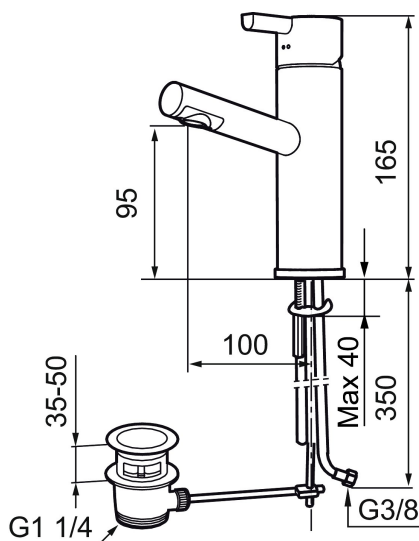

Art.no.: 707155 NRF-nummer: 4290836 Flow 3 bar: 7,0 l/m

Utførende: Krom

Unike funksjoner

Tilbakeslagssikring

- ESS (Energispaesystem)
- Med oppløftventil
- Vannmengdebegrenser og temperatursperre
- Fleksible Soft PEX®-rør med 3/8" mutter

Art.no.: 707155

NRF-nummer: 4290836

Reservedelsliste

NR.	ART. NO.	NRF-NUMMER	BESKRIVELSE
	209560.AC		Pakning til Soft PEX® 3/8" tilkoblingsmutter, 10 stk.
1	209500.AE	4294295	Spak, krom
1	209500.0011AE	4294296	Spak, krom/sort
2	409337		Spak med ekstra lengde 95 mm, krom
3	209501.AE	4294298	Dekkring, krom
4	209493.AE		Innsats ESS
4	708301.AE	4296511	Innsats
5	209506.AE	4294274	K6-tut, komplett, krom
5	209506.0011AE	4294275	K6-tut, komplett, krom/sort
6	209502.AE	4294301	Strålesamlersett, L-tut, 7,6 l/min ved 2–6 bar, krom
6	209502.0011AE	4294302	Strålesamlersett, L-tut, 7,6 l/min ved 2–6 bar, krom/sort
7	209508.AE	4294277	K7-tut, komplett, krom
8	209507.AE	4294272	K5-tut, komplett, krom
9	209503.AE	4294304	Strålesamler M18 innv. 7,6 l/min ved 2–6 bar, krom

NR.	ART. NO.	NRF-NUMMER	BESKRIVELSE
10	209520.AE	4294309	Pakningssett for tut
11	708779.AE	4294312	Festedetaljer, kjøkkenbatteri
12	209518.AE	4294311	Festedetaljer, servantbatteri
13	209562.AE		Styring, servantbatteri
14	209563.AE		Styrring, kjøkkenbatteri
15	209505.AE	4294307	Ratt for maskinavstegning, krom
16	209504.AE	4294306	Vaskemaskininnsats m/verktøy
17	459013		Låseskrue M4x5
18	409480.AE		Leddbar strålesamler M18 innv. 7-9 l/min ved 3 bar