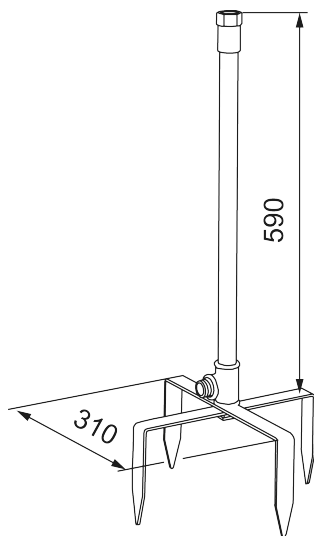

Unique characteristics

Fuß für Gartendusche

Artikel-Nr.: 400027

Ausführung: Stahlgrau

- Dieses Zubehör macht aus einer Wandarmatur eine frei stehende Armatur
- Am unteren Ende sind stabile Spitzen, die sich leicht in den Boden stecken lassen. So bleibt die Dusche mobil, Sie können sie nach Bedarf umstellen.