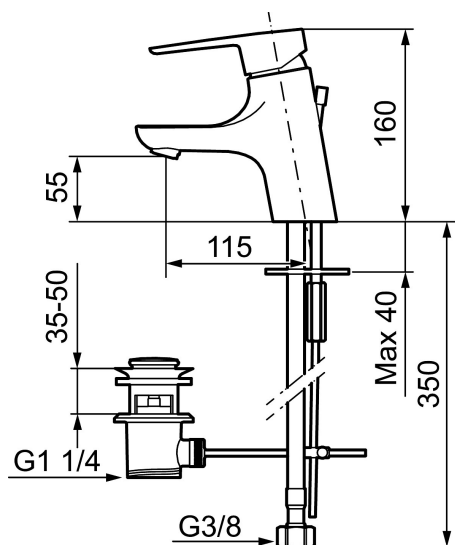

Unique characteristics

Backflow protection unit type

MORA CERA B5 Waschtisch-Einhebelmischer

Ein Badezimmer ist ein Platz der Entspannung. Mit MoraCera kombinieren Sie Entspannung mit Sicherheit und Energieeinsparung ohne Comforteinbuße.

Artikel-Nr.: 243051.CA Flow 3 bar: 4,8 l/m

Ausführung: Chrom

- Mit Ablaufgarnitur
- ESS (Energie-Spar-System)
- Mit Soft Closing zur Vermeidung von Druckstößen
- Einstellbare Mengen- und Temperaturbegrenzung
- Eco (Energie- und Wassereinsparung konstanter Durchfluss-Strahlregler, 5 l/min bei 200-600 kPa)
- Flexible Anschlussschläuche Soft-PEX®
- Lochdurchmesser Ø33,5-37 mm