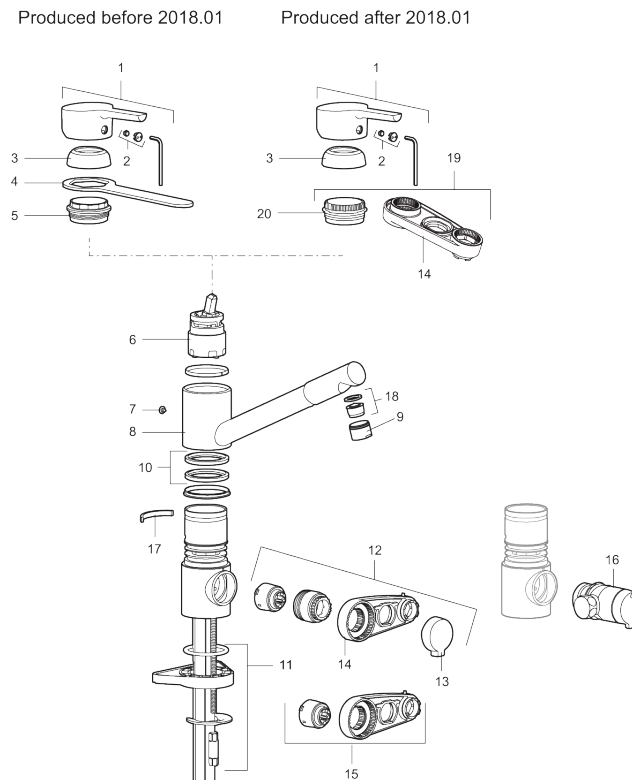

Art.no.: 732251 NRF-nummer: 4290186 Flow 3 bar: 9,8 l/m
Utførende: Krom

Unike funksjoner

Tilbakeslagssikring

- Mykstengende
- ESS (Energisparesystem)
- Vannmengdebegrenser og temperatursperre
- Mora Eco vannbesparende strålesamler
- Svingbar tut med sperre 110°
- Strålen er vridbar sideveis
- Avstengning for maskin Kv, omstillbar til Vv
- Fleksible Soft PEX®-rør med 3/8" mutter
- Lead Free (blyfri)
- For hull i benk Ø34-37 mm
- Turbo Jet: Fjærbelastet spak over halv mengde

Art.no.: 732251

NRF-nummer: 4290186

Reservedelsliste

NR.	ART. NO.	NRF-NUMMER	BESKRIVELSE
1	409389.AE	4294121	Spak, komplett, krom
2	409392.AE	4294123	Merkeplugg og skrue
3	409391.AE	4294122	Dekkhylse, krom
5	409610.AE		Innsatsmutter
6	S600273	4303851	Innsats kaldstart med serviceverktøy (grønn ring)
6	409405.AE		Innsats ESS, inkl nøkkel ,Turbo Jet
7	409611.AE		Stoppskrue
8	409685		Utløpstut med strålesamler
9	131417.AE		Hylse for strålesamler, M24 utv. 17 mm
10	S600301		Tetningsringer, 2 stk
11	409457.AE		Monteringstilbehør (batteri u/avst)

NR.	ART. NO.	NRF-NUMMER	BESKRIVELSE
11	409458.AE		Monteringstilbehør (batteri m/avst)
12	409104.AE	4294112	Avstengningsventil komplett, m/verktøy
13	409400.AE	4294128	Vrider, krom (standard)
14	S600298		Serviceverktøy
15	S600337		Innsats for maskinavstengning, med serviceverktøy
15	S600316		Innsats for maskinavstengning, uten serviceverktøy
16	409399.AE		Ombygningssett, Maskinuttak G1/2 over benk
17	209558.AE	4294086	Sperrebøyle f/ fast tut og svingbarhet 30-90°
18	131398.AE		Innsats strålesamler, 9–11 l/min ved 3 bar
19	409393.AE	4294124	Innsatsmutter inkl serviceverktøy
20	439060.AE		Innsatsmutter