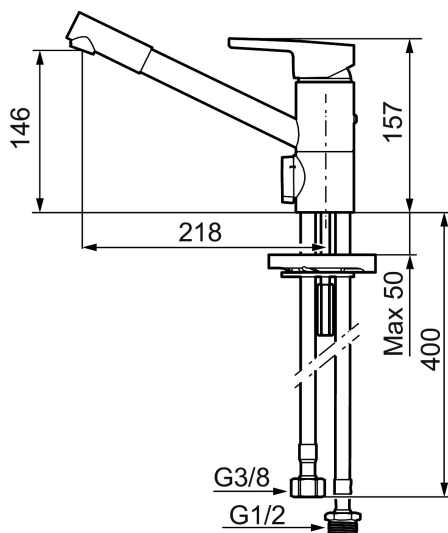

Art.no.: 732251 NRF-nummer: 4290186 Flow 3 bar: 9,8 l/m
Utførende: Krom

Unike funksjoner

Tilbakeslagssikring

- Mykstengende
- ESS (Energisparesystem)
- Vannmengdebegrenser og temperatursperre
- Mora Eco vannbesparende strålesamler
- Svingbar tut med sperre 110°
- Strålen er vridbar sideveis
- Avstengning for maskin Kv, omstillbar til Vv
- Fleksible Soft PEX®-rør med 3/8" mutter
- Lead Free (blyfri)
- For hull i benk Ø34-37 mm
- Turbo Jet: Fjærbelastet spak over halv mengde

Art.no.: 732251

NRF-nummer: 4290186

Reservedelsliste

NR.	ART. NO.	NRF-NUMMER	BESKRIVELSE
1	409389.AE	4294121	Spak, komplett, krom
2	409392.AE	4294123	Merkeplugg og skrue
3	409391.AE	4294122	Dekkhylse, krom
5	409610.AE		Innsatsmutter
6	S600273	4303851	Innsats kaldstart med serviceverktøy (grønn ring)
6	409405.AE		Innsats ESS, inkl nøkkel ,Turbo Jet
7	409611.AE		Stoppskrue
8	409685		Utløpstut med strålesamler
9	131417.AE		Hylse for strålesamler, M24 utv. 17 mm
10	S600301		Tetningsringer, 2 stk
11	409457.AE		Monteringstilbehør (batteri u/avst)