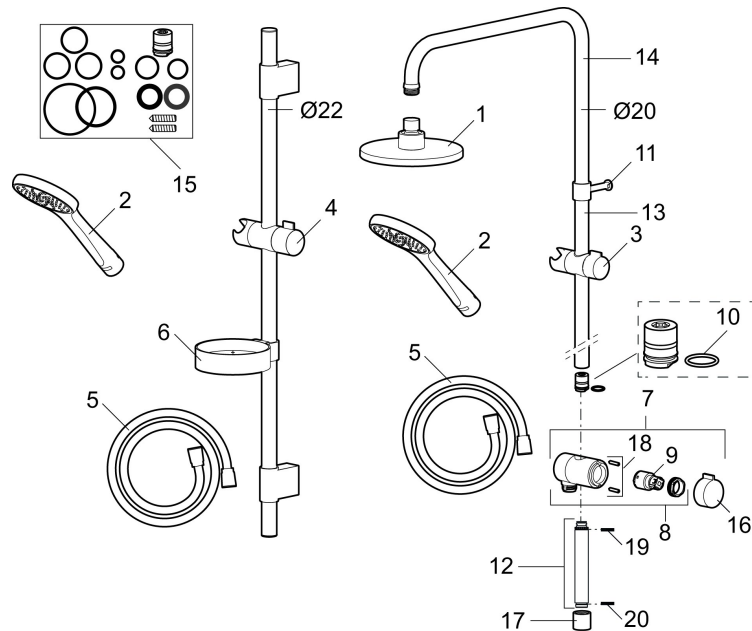

Mora Cera Shower System S5

Ein Badezimmer ist ein Platz der Entspannung. Mit MoraCera kombinieren Sie Entspannung mit Sicherheit und Energieeinsparung ohne Comforteinbuße.

: 130005

Ausführung: Chrom

- Umsteller mit keramischem Oberteil
- verchromter Duschschauch 1.750 mm
- mit Antikalk-System "Easy-Clean"
- kürzbares Duschröhr
- Anschlussüberwurfmutter G 1/2"
- Wassersparende Handbrause 10 l/min

Mora Cera Shower System S5

Ein Badezimmer ist ein Platz der Entspannung. Mit MoraCera kombinieren Sie Entspannung mit Sicherheit und Energieeinsparung ohne Comforteinbuße.

: 130005

	139912.AE	Distanzring Ø18, Ø20 und Ø22 mm für Seifenschale 409416
1	209555	Duschkopf 150 mm
2	130370	Handbrause
3	409418.AE	Gleiter, chrom
4	130363.AE	Gleiter zu Set S5
5	S600310	Doucheslang 1750 mm
6	409416	Seifenschale
7	409422	Duschumsteller, komplett
8	409430.AE	Umsteller (ohne Handrad)
9	S600321	Einsatz für Umsteller
10	639173.AE	O-Ring, (2 Stück)
11	139906.AE	Duschrohrklammer 20 mm
12	209549.AE	Anschlussrohr
13	209548.AE	unteres Rohr
14	209550.AE	oberes Rohr
15	409425.AE	Tüte mit Kleinteilen für Mora Shower System
16	409443.AE	Griff für Umsteller
17	209291.AE	Übergangsstück G1/2 - M18x1
18	139812.AE	Stopfschraube M5x20

19	309246.AE	O-Ring (13,1 x 1,6)
20	609029.AE	O-Ring (16,1 x 1,6)