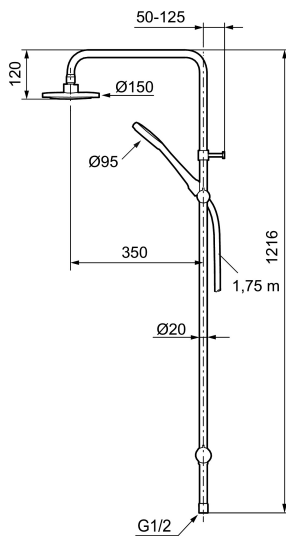

Mora Cera Shower System S5

Ein Badezimmer ist ein Platz der Entspannung. Mit MoraCera kombinieren Sie Entspannung mit Sicherheit und Energieeinsparung ohne Comforteinbuße.

: 130005

Ausführung: Chrom

- Umsteller mit keramischem Oberteil
- verchromter Duschschauch 1.750 mm
- mit Antikalk-System "Easy-Clean"
- kürzbares Duschröhr
- Anschlussüberwurfmutter G 1/2"
- Wassersparende Handbrause 10 l/min

Mora Cera Shower System S5

Ein Badezimmer ist ein Platz der Entspannung. Mit MoraCera kombinieren Sie Entspannung mit Sicherheit und Energieeinsparung ohne Comforteinbuße.

: 130005

	139912.AE	Distanzring Ø18, Ø20 und Ø22 mm für Seifenschale 409416
1	209555	Duschkopf 150 mm
2	130370	Handbrause
3	409418.AE	Gleiter, chrom
4	130363.AE	Gleiter zu Set S5
5	S600310	Doucheslang 1750 mm
6	409416	Seifenschale
7	409422	Duschumsteller, komplett
8	409430.AE	Umsteller (ohne Handrad)
9	S600321	Einsatz für Umsteller
10	639173.AE	O-Ring, (2 Stück)
11	139906.AE	Duschrohrklammer 20 mm
12	209549.AE	Anschlussrohr
13	209548.AE	unteres Rohr
14	209550.AE	oberes Rohr
15	409425.AE	Tüte mit Kleinteilen für Mora Shower System
16	409443.AE	Griff für Umsteller
17	209291.AE	Übergangsstück G1/2 - M18x1
18	139812.AE	Stopfschraube M5x20

19	309246.AE	O-Ring (13,1 x 1,6)
20	609029.AE	O-Ring (16,1 x 1,6)