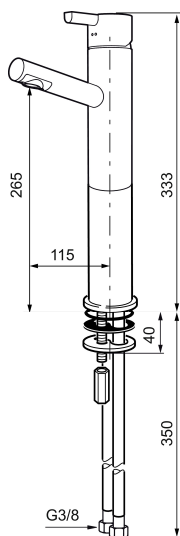

Mora Rexx B5 black, korotettu malli

Mora Rexx on skandinaavista muotoilua ja toimivuutta parhaimmillaan. Minimalistinen sarja, jossa tärkeintä on yksinkertaisuus. Sarjan innovatiivisuus on sen tarkkuudessa. Kun traditio ja käsityö lyövät kättä modernien valmistusmenetelmien ja innoittavan muotoilun kanssa, on tuloksena Mora Rexx. Tässä sisäänrakennettua älykästä toimivuutta tarjoavana kauniina pesuallashanana push-down -venttiilein.

Tuote-nro: 707161.11 LVI: 6160714 Flow 3 bar: 4,6 l/m

Kuvaus: Musta PVD

Ainutlaatuiset ominaisuudet

- ESS-energiansäästötoiminto
- Keraaminen säätöosa
- Vesimäärän ja lämpötilan esisäättö
- Joustavat Soft PEX[®]- liitosletkut 3/8" liitosmutterilla
- Eco-poresuutin
- Asennusreikä Ø32-37 mm (Ø32-35 mm on suositeltava)
- Ääniluokka 1