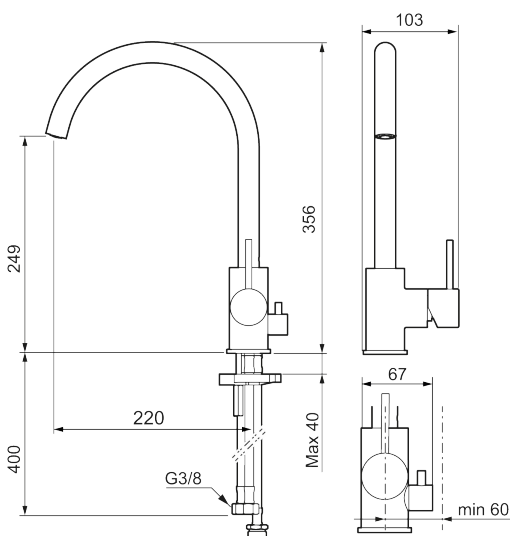

Utförande: Mattsvart, med diskmaskinsavstängning

Unika egenskaper

Skyddsmodul **AA**

- Keramisk tätning
- Omställbar flödesbegränsning och temperaturspär
- Flexibla anslutningsrör i metallomspunnen Soft PEX®, lekande G3/8
- Svängbar pip 60°, 85°, 110° eller 360°
- Med diskmaskinsavstängning, KV ej omställbar till VV
- Hålmått Ø34-37 mm