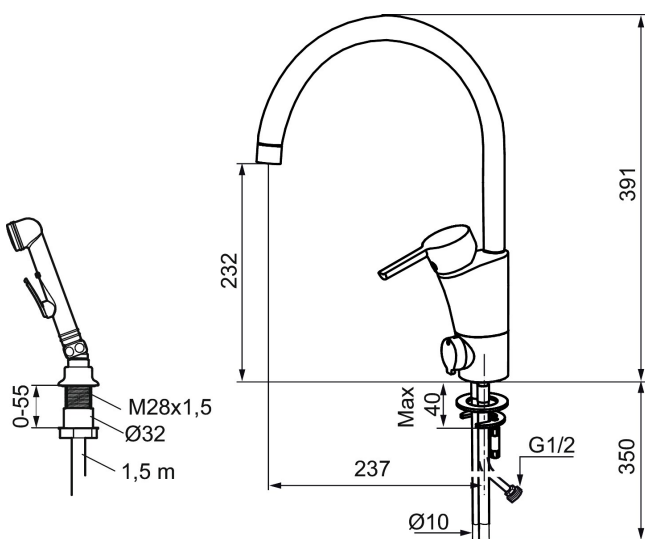

MORA MMIX K5 keukenmengkraan

Artikelnummer: 732166 Flow 3 bar: 6,7 l/m

Omschrijving: Chroom

- Met zelfsluitende handdouche , doucheslang 1500 mm en bladdoorvoer
- Met afsluiter voor vaatwasser, mengkraan, koudstart
- ESS (Energie Spaar Systeem)
- Soft closing principe met keramische afdichtingen
- Instelbare volumestroom en temperatuurbegrenzing
- Eco (Energie- en waterbesparende volumestroombegrenzer)
- Draaibare uitloop 60°, 85°, 110° of 360°
- Flexible aansluitslangen 3/8"
- Lead Free (loodvrije messing)
- Met keerkleppen vlg EN1717
- Kraangat Ø32-37 mm

Unieke karaktereigenschappen

Type terugstroombeveiliging **EB**

MORA MMIX K5

keukenmengkraan

Artikelnummer: 732166

Onderdelen lijst

NR.	ARTIKELNR.	OMSCHRIJVING
1	S600299	Afdicht- en begrenzerset voor kranen
2	209543.AE	Begrenzer draaihoek uitloop 40°
3	S600206	Zelfsluitende handdouche, chroom
4	S600308	Stabilisatie kit
5	S600314	Straalregelaar met kogelscharnier M22 bidr., 7–9 l/min van 300 kPa
6	131415.AE	Behuizing M24 budr., 15 mm, chroom
7	S600312	Straalregelaar M21,5 budr., 7–9 l/min van 300 kPa
7	409385.AE	Straalregelaar M21,5 budr., 5 l/min van 200–600 kPa
7	S600228	Straalregelaar M21,5 budr., 3 l/min van 200–600 kPa
8	131410.AE	Behuizing M22 bidr.
9	S600160	Bevestigingsset voor wastafel kraan
10	S600159	Bevestigingsset voor keukenkraan
11	409389.AE	Hendel, compleet
12	409390.AE	Care-hendel, L=150 mm, compleet
13	409391.AE	Afdekdop
14	409392.AE	Kleurmarkering en schroef voor hendel
15	409393.AE	Vergrendelingsmoer, met servicegereedschap