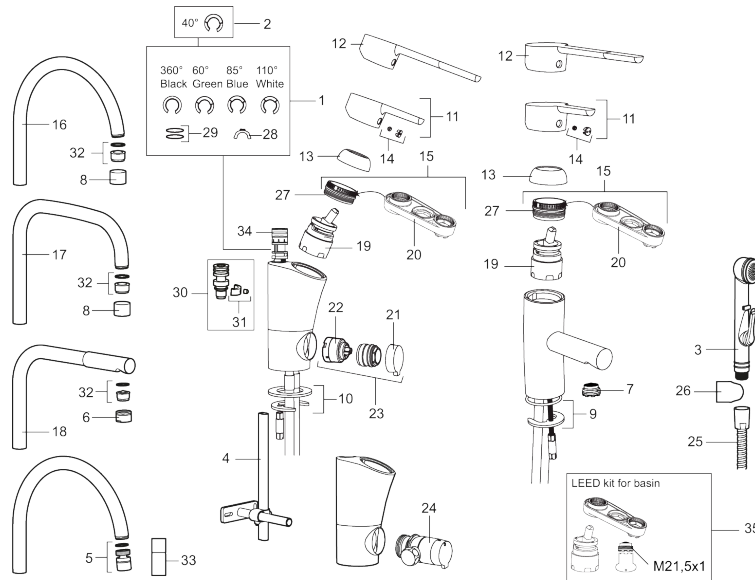

Unieke karaktereigenschappen

Type terugstroombeveiliging **EB**

MORA MMIX K5

keukenmengkraan

Artikelnummer: 732166

Onderdelen lijst

NR.	ARTIKELNR.	OMSCHRIJVING
1	S600299	Afdicht- en begrenzerset voor kranen
2	209543.AE	Begrenzer draaihoek uitloop 40°
3	S600206	Zelfsluitende handdouche, chroom
4	S600308	Stabilisatie kit
5	S600314	Straalregelaar met kogelscharnier M22 bidr., 7–9 l/min van 300 kPa
6	131415.AE	Behuizing M24 budr., 15 mm, chroom
7	S600312	Straalregelaar M21,5 budr., 7–9 l/min van 300 kPa
7	409385.AE	Straalregelaar M21,5 budr., 5 l/min van 200–600 kPa
7	S600228	Straalregelaar M21,5 budr., 3 l/min van 200–600 kPa
8	131410.AE	Behuizing M22 bidr.
9	S600160	Bevestigingsset voor wastafel kraan
10	S600159	Bevestigingsset voor keukenkraan
11	409389.AE	Hendel, compleet
12	409390.AE	Care-hendel, L=150 mm, compleet
13	409391.AE	Afdekdop
14	409392.AE	Kleurmarkering en schroef voor hendel
15	409393.AE	Vergrendelingsmoer, met servicegereedschap