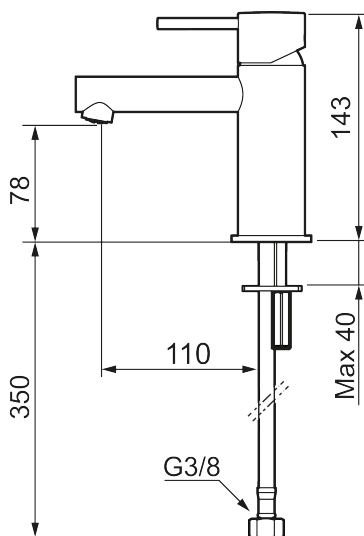

Unike funksjoner

Tilbakeslagssikring

MORA INXX II sharp, small servantbatteri

INXX II servantkran finnes i tre ulike høyder der small er en lav kran som er tilpasset for mindre håndvask. Med en holdbar matthvit nyanse og servantkranens rette karakter med lang tut og lutende munnstykke – gjør INXX II sharp både pen og bekvem å bruke. Blandebatteriet er testet og godkjent ut fra gjeldende byggeregler og det er energieffektivt, noe som innebærer at man får et lavere vann- og energiforbruk uten å gi avkall på komforten. Bunnventil finnes som tilbehør i samme nyanse.

Om serien

INXX II er en elegant og tidløs serie i en palett av nøyte utvalgte nyanser. Kombinasjonen av høy kvalitet, stilren design og herlig komfort gjør den til den ultimate serien.

Art.no:	NRF-nummer:	Flow 3 bar:
273003.22CA	4290451	4,5 l/m
Utførende: Matt hvit		

- Vannmengdebegrenser og temperatursperre
- Fleksible Soft PEX®-rør med 3/8" mutter