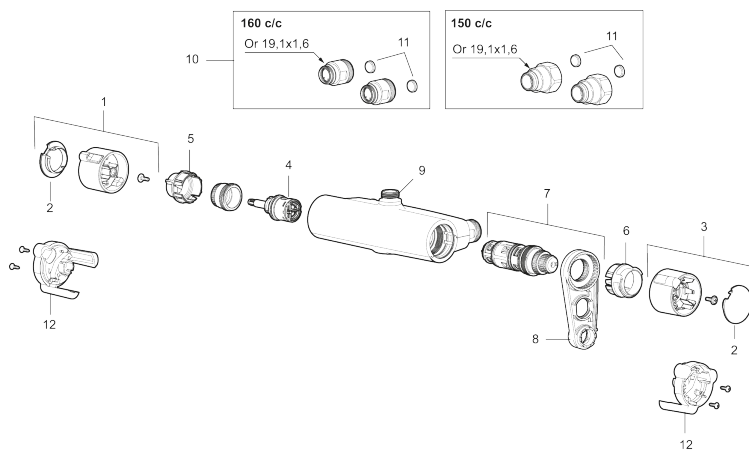

PRODUKTBESKRIVNING

MMIX II duschblandare

Vår klassiska duschblandare MMIX i kromat utförande har fått en rakare form och ett djärvare uttryck. Resultatet? Överlägsen funktion och elegant stil!
Även insidan har fått sig en uppgradering i form av en förbättrad termostat som inte bara ger bästa tänkbara energieffektivitet, utan även en duschupplevelse i högsta klass.

Art.nr: 331205

RSK: 8350304

Reservdelslista

NR.	ART.NR	RSK	BESKRIVNING
1	S600191	8397017	Mängdsvred, komplett, krom
2	S600192	8397019	Täcklock, krom, 2-pack
3	S600190	8397018	Temperatursvred, komplett, krom
4	S600021	8441463	Keramiskt överstycke, med serviceverktyg (badkarsblandare), och för duschblandare MMIX II med utl. upp
4	S600270	8387233	Keramiskt överstycke, utan serviceverktyg (badkarsblandare), och för duschblandare MMIX II med utl. upp
5	S600086	8439710	Stoppring, standard
6	S600087	8439711	Skållningsskyddsring
6	S600026	8439708	Skållningsskyddsring, max 42°
7	S600084	8439709	Termostatinsats, komplett med serviceverktyg
7	S600271	8397030	Termostatinsats, utan serviceverktyg
8	S600298	3870203	Serviceverktyg
9	409365.AE	8187026	Utloppsnyckel M18x1-G1/2
10	409361.AE	8228492	Anslutningsnyckel (160 c/c)
11	409359.AA	8345172	Filtersats för anslutningskoppling, butiksförpackad
12	S600193	8397020	Care-vingar, svart, 2-pack