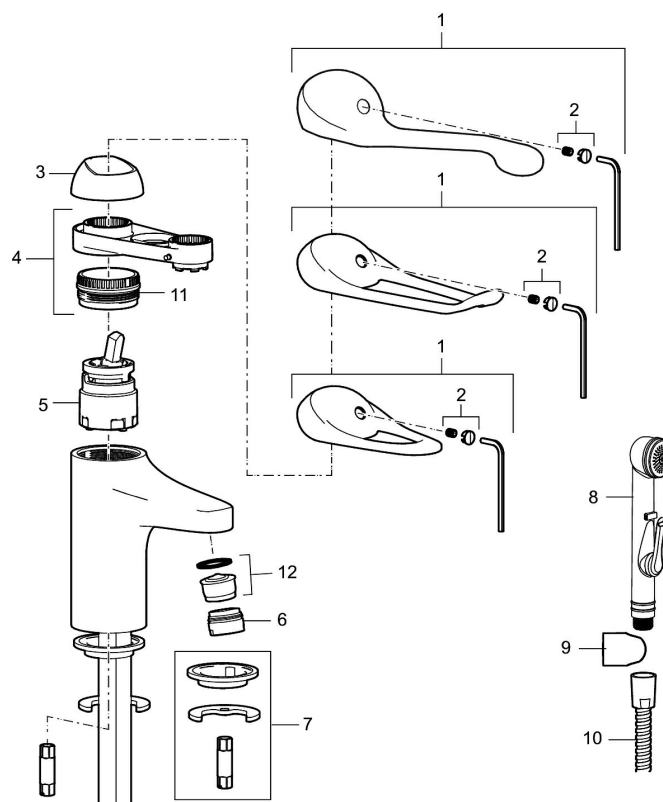

Artikel-Nr.: 80654010 Flow 3 bar: 6,0 l/m

Ausführung: Chrom

Uniqe characteristics

Backflow protection unit type

- Mit Ablaufgarnitur
- ESS (Energie-Spar-System)
- Mit Soft Closing zur Vermeidung von Druckstößen
- Einstellbare Auslaufmengen- und Temperaturbegrenzung
- Verlängerter Bedienhebel, Hebellänge 150 mm
- Eco (Energie- und Wasserstrahlregler)
- Flexible Anschlussschläuche Soft-PEX®
- Lochdurchmesser Ø33,5-37 mm

PRODUCT DESCRIPTION

FMM 9000E Care Waschtisch-Einhebelmischer

Der Waschtisch-Einhebelmischer FM Mattsson 9000E ist eine der innovativsten Armaturen ihrer Art: Der einzigartige Schließmechanismus „Soft Closing“ verhindert wirksam die Entstehung von Druckstößen. Darüber hinaus verbessert sie die Energieeffizienz und unterstützt die Reduzierung des Wasserverbrauchs. Der verlängerte Bedienhebel ist als offener, breiter Bügelhebel ausgeführt und damit für jedermann einfach und sicher zu bedienen.

Artikel-Nr.: 80654010

Ersatzteilliste

NO.	ART.NR	AUSFÜHRUNG
1	58500000	Hebel kompl. 90 mm
1	58501750	Hebel kompl. L 150 mm
1	58501800	Hebel komplett L 180 mm
2	58510000	Markierungsplättchen und Schraube für Hebel
3	58520000	Überwurfmutter
4	58530140	Feststellnippel mit Werkzeug
5	59120009	Keramikkartusche, inkl. Servicewerkzeug, mit Kaltstart (grüner Ring)
5	59120000	B. mit Kaltstart (grüner Ring)

NO.	ART.NR	AUSFÜHRUNG
5	59126000	Keramikkartusche, inkl. Servicewerkzeug, Ecoplus (grüner Ring)
5	S600232	Keramikkartusche, für waschtischarmaturen, LEED-angepasst
6	29142400	Gehäuse M24 außen, 13 mm
7	39140800	Befestigungsset, Waschtischarm.
8	S600206	Selbstschliessende Handbrause, chrom
9	34093000	Wandhalter
10	S600207	Duschschlauch 1500mm, Hochdruck, Metall
11	29390000	Feststelldetail
12	29102910	Einsatz für Strahlregler, 5,5–6,5 l/min von 300 kPa
12	29102710	Einsatz für Strahlregler, 9–11 l/min von 300 kPa
12	29100500	Einsatz für Strahlregler, 5 l/min von 200–600 kPa
12	S600072	Einsatz für Strahlregler, 3 l/min von 200–600 kPa