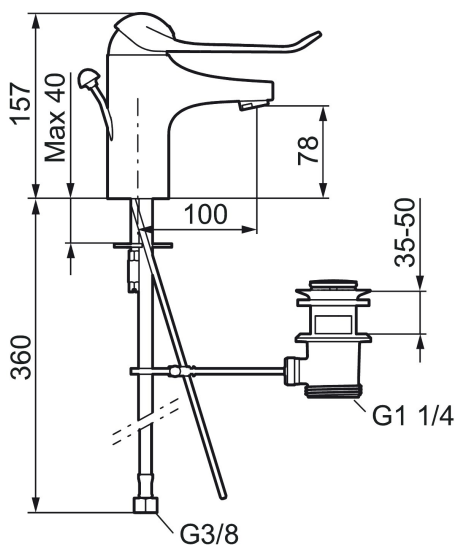

Artikel-Nr.: 80654010 Flow 3 bar: 6,0 l/m

Ausführung: Chrom

Uniqe characteristics

Backflow protection unit type

- Mit Ablaufgarnitur
- ESS (Energie-Spar-System)
- Mit Soft Closing zur Vermeidung von Druckstößen
- Einstellbare Auslaufmengen- und Temperaturbegrenzung
- Verlängerter Bedienhebel, Hebellänge 150 mm
- Eco (Energie- und Wasserstrahlregler)
- Flexible Anschlussschläuche Soft-PEX®
- Lochdurchmesser Ø33,5-37 mm

Artikel-Nr.: 80654010

Ersatzteilliste

NO.	ART.NR	AUSFÜHRUNG
1	58500000	Hebel kompl. 90 mm
1	58501750	Hebel kompl. L 150 mm
1	58501800	Hebel komplett L 180 mm
2	58510000	Markierungsplättchen und Schraube für Hebel
3	58520000	Überwurfmutter
4	58530140	Feststellnippel mit Werkzeug
5	59120009	Keramikkartusche, inkl. Servicewerkzeug, mit Kaltstart (grüner Ring)
5	59120000	B. mit Kaltstart (grüner Ring)