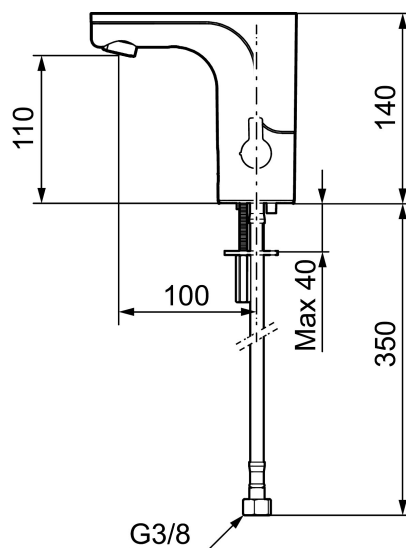

Unieke karaktereigenschappen

Type terugstroombeveiliging

MORA MMIX tronic, wastafelkraan met hygiënische spoeling, batterij uitvoering

Artikelnummer: 720080.60 **Flow 3 bar:** 5,0 l/m

Omschrijving: Gepolijst messing PVD, batterij uitvoering (incl. Batterij), 5 l/min bij 200–600 kPa

- Met temperatuurregelaar, na instellen van de gewenste temperatuur kan de regelaar vervangen worden door een afdekkap
- 6 verschillende programma's, 1 volledig programmeerbaar (optioneel met afstandsbediening 729480.AE)
- Vandalismebestendig kraanhuis
- Instelbare warmwaterstop
- Stroomtijdbegrenzer, voorkomt overstroming
- Schoonmaakmodus (stromingsstop gedurende 1 minuut)
- Veiligheidstype sensor, IP67
- Eco (energie- en waterbesparing constante volumestraalregelaar)
- Laag stroomverbruik – lange levensduur (batterij blijft gemiddeld 5 jaar goed)
- Kan later omgebouwd worden van batterij op netspanning of andersom
- Milieuvriendelijke materialen (loodvrij conform Drinkwaterbesluit)
- Gecertificeerd volgens DIN EN 15091