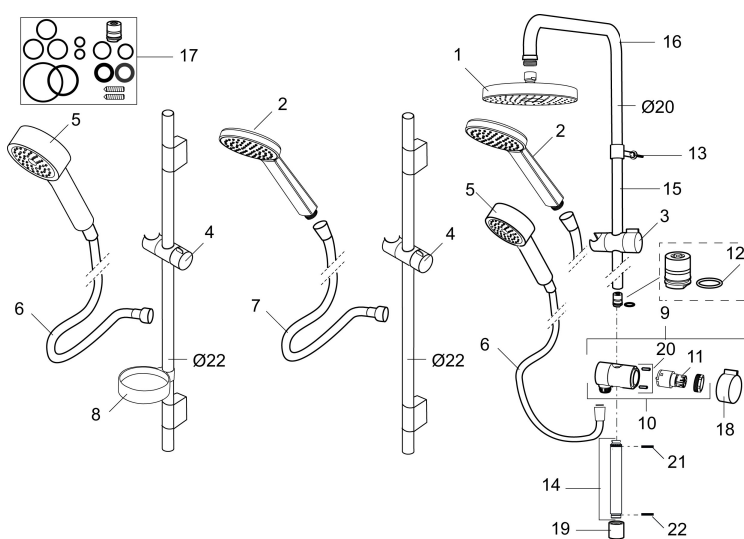

Artikel-nummer: 130315 VVS: 737796304

Beskrivelse: Krom

- Bruserhoved Ø180 mm med antikalsystem "Easy Clean".
- 1750 mm slange i metal med PVC og BPA fri slange indvendig.
- Slangen opfylder EN 1113.
- Omskiftere med keramisk kartusche, kan monteres med grebet i valgfri retning.
- Eco (Energi- og vandbesparende, håndbruser 9 l/min. tagbruser 12 l/min.)
- 350 mm fremspring.
- Bruserøret kan afkortes efter behov.

## Reservedelsliste

NR.	ART.NO	VVS	BESKRIVELSE
	139912.AE	745137173	Distancering Ø20 mm, til sæbeskål 409416
1	209544	736247124	Bruserhoved S5 180 mm, krom/sort
1	209545	736247104	Bruserhoved S6 180 mm, krom
2	130374		håndbruser til S6
3	409418.AE	737551804	Glider
4	130363.AE	737551834	Glider
5	130361	738648104	Håndbruser til S5
6	139835.AE	745149104	Bruseslange 1750 mm, krom
7	130365.AE		Bruseslange 1750 mm
8	409416	745137172	Sæbeskål til Ø18, 20 og 22 mm.
9	409422	745136764	Omskifter komplet
10	409430.AE		Omskifter uden greb
11	409417.AA		Indsats Mora Shower System, butikspakket
12	639173.AE		O-ring, (2 st)

NR.	ART.NO	VVS	BESKRIVELSE
13	139906.AE	745153104	Rørbærer 20 mm.
14	209549.AE		Tilslutningsrør
15	209548.AE		Nedre loftbruserrør
16	209550.AE		Øvre loftbruserrør
17	409425.AE		Reservedelspose til Mora Shower System
18	409443.AE		Greb til omskifter
19	209291.AE		Overgangsnippel G1/2 - M18x1
20	139812.AE		Stopskrue M5x20
21	309246.AE		O-ring (13,1 x 1,6)
22	609029.AE		O-ring (16,1 x 1,6)