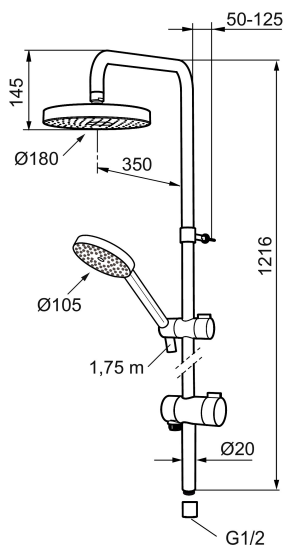

Mora MMIX S6 Shower System

Mora MMIX kombinerer flotte former og ergonomisk design med en energieffektiv inderside. Designet er præget af en kærligt bølgende geometri og formidler en tidløs og sammenhængende stil over hele serien. Vores enestående miljøkoncept EcoSafe™ danner grundlag for udviklingsarbejdet og bidrager til et lavt energiforbrug og langsigtede miljøhensyn.

Artikel-nummer: 130315 VVS: 737796304

Beskrivelse: Krom

- Bruserhoved Ø180 mm med antikalsystem "Easy Clean".
- 1750 mm slange i metal med PVC og BPA fri slange indvendig.
- Slangen opfylder EN 1113.
- Omskiftere med keramisk kartusche, kan monteres med grebet i valgfri retning.
- Eco (Energi- og vandbesparende, håndbruser 9 l/min. tagbruser 12 l/min.)
- 350 mm fremspring.
- Bruserøret kan afkortes efter behov.