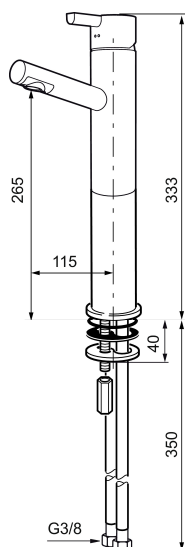

Mora Rexx B5 Waschtisch- Einhebelmischer, Mit Erhöhtem Fuß

Skandinavisches Design in seiner reinsten Form. Bestechend schlicht, bestechend schön. Kein überflüssiges Detail trübt die pure Eleganz und die hohe Funktionalität der Serie Mora Rexx.

Artikel-Nr.: 707161.0011 Flow 3 bar: 4,6 l/m

Ausführung: Chrom/Schwarz

Uniqe characteristics

Backflow protection unit type

- ESS (Energie-Spar-System)
- Mit keramkdichtung
- Einstellbare Mengen- und Temperaturbegrenzung
- Eco (Energie- und Wassereinsparung konstanter Durchfluss-Strahlregler, 5 l/min bei 200-600 kPa)
- Flexible Anschlussschläuche Soft-PEX®
- Lochdurchmesser Ø32-35 mm