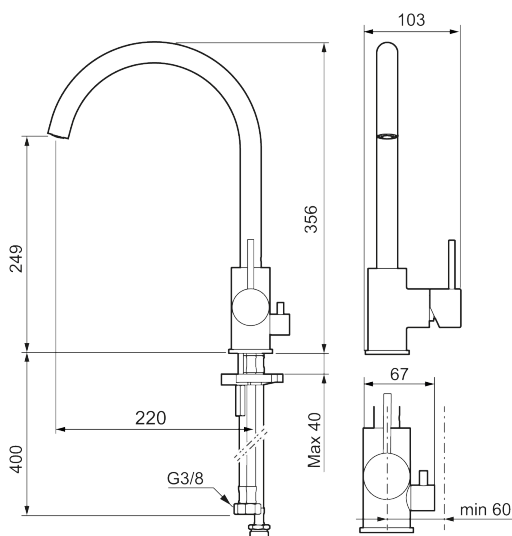

Utförande: Mattsvart, med diskmaskinsavstängning

Unika egenskaper

Skyddsmodul **AA**

- Keramisk tätning
- Omställbar flödesbegränsning och temperaturspär
- Flexibla anslutningsrör i metallomspunnen Soft PEX[®], lekande G3/8
- Svängbar pip 60°, 85°, 110° eller 360°
- Med diskmaskinsavstängning, KV ej omställbar till VV
- Hålmått Ø34-37 mm