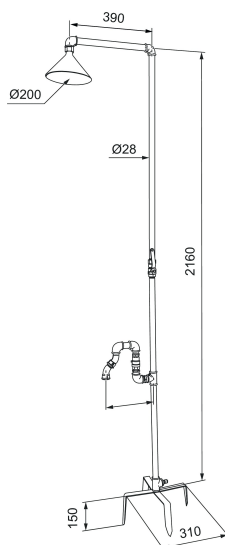

Mora Garden freistehende Gartendusche

Eine kühlende Dusche in der Sommerhitze oder eine flexible Zapfstelle für die Gießkanne. Die neue Gartendusche Mora Garden gibt Ihrem Garten nicht nur das gewisse Extra, sondern sie bietet auch viele Möglichkeiten.

Artikel-Nr.: 400010

Ausführung: Stahlgrau

- Die stabilen Spieße am Fuß des freistehenden Gartenduschenmodells lassen sich leicht in den Boden drücken. Dadurch kann die Dusche im Garten auch einfach umgestellt werden – oder zum Sommerhaus mitgenommen werden
- Die Dusche verfügt über zwei Duschköpfe: eine Kopfbrause und einen unteren Hahn
- Der jeweilige Wasserdurchfluss wird mit einem Knauf an der Duschstange auf- und abgesperrt