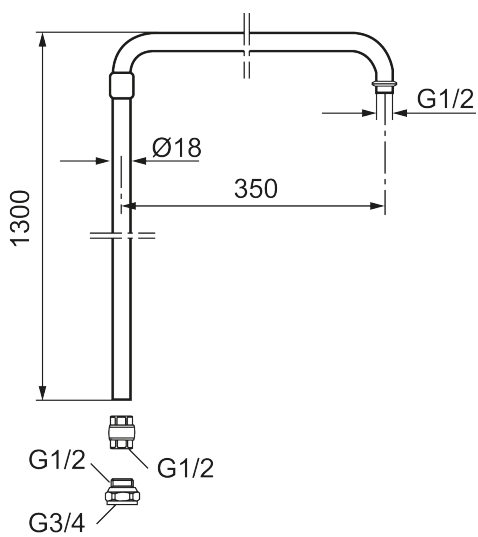

## Duschrör

Art.nr: 702001 RSK: 8180942

Utförande: L=1300 mm, inkl övergångsnippel G1/2u - G3/4i

- Till MORA CERA och MORA MARENA family, tillverkad före 2010
- Komplet, utan sil och väggfäste