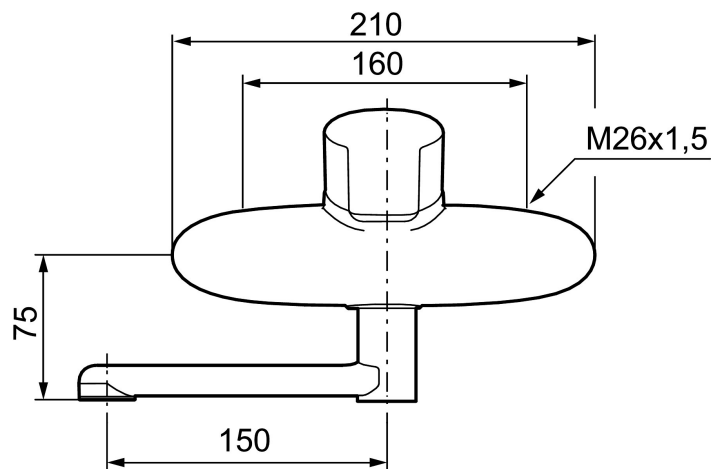

## CERA W5 köks- och tvättställsblandare

Mora Cera är en tvättställsblandare med tilltalande modern design som samtidigt är energieffektiv och användarvänlig för hela familjen. Mora Cera skapar en lyxig känsla i ditt badrum, samtidigt som du sparar på både miljön och energikostnader. De integrerade sparfunktionerna i kranen påverkar inte användarkomforten - det som du kommer att märka är att vatten och energikostnaderna minskar!

Art.nr: 253150 RSK: 8309103

Utförande: Krom, 160 c/c

- ESS (energisparsystem)
- Mjukstängning med keramisk tätning
- Omställbar flödesbegränsning och temperaturspär
- Eco (energi- och vattenbesparande strålsamlare)
- Inkl. underliggande pip
- Piputsprång med väggbrička 208 mm
- OBS! Får ej användas tillsammans med självstängande handdusch