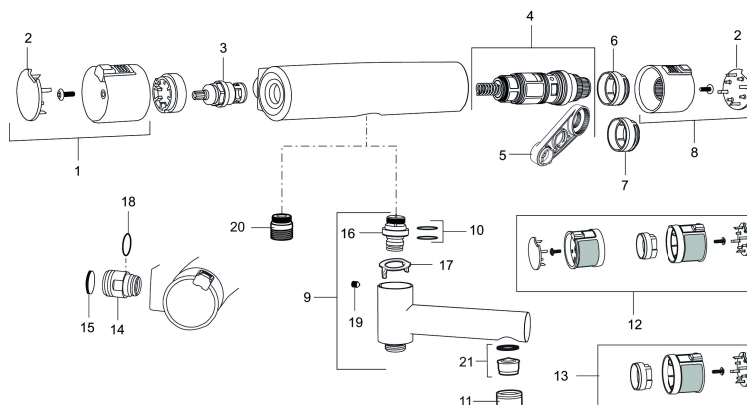

PRODUKTBeskrivning

MORA MMIX shower kit

Mora MMIX kombinerar en formskön och ergonomisk design med en energieffektiv insida. Designen präglas av en smeksam böljande geometri och förmedlar en tidlös och sammanhängande stil över hela serien. Vårt unika miljökoncept EcoSafe™ ligger till grund för utvecklingsarbetet och bidrar till låg energiförbrukning och långsiktig miljöhänsyn. Blandarna är blyfria.

Art.nr: 731320.0011

RSK: 8344037

Reservdelslista

NR.	ART.NR	RSK	BESKRIVNING
1	409353.AA	8345088	Mängdvred, komplett, krom, butiksförpackad
1	409353.0011AA	8345087	Mängdvred, komplett, krom/svart, butiksförpackad
2	409358.AA	8345089	Täcklock, krom, butiksförpackad
2	409358.0011AA	8345090	Täcklock, svart, butiksförpackad
3	S600274	8397028	Keramiskt överstycke G1/2
4	S600275	8397029	Reglerpaket, komplett med serviceverktyg
5	S600298	3870203	Serviceverktyg
6	S600311	8397045	Skållningsskyddsring (standard), svart
7	409364.AE	8346506	Skållningsskyddsring, (Max 42°)
8	409352.AA	8345086	Temperaturvred, komplett, krom, butiksförpackad
8	409352.0011AA	8345085	Temperaturvred, komplett, krom/svart, butiksförpackad
9	409356	8344853	Utloppspip för ombyggnad av duschblandare
10	209519.AE	8938340	O-ringar
11	131415.AE	8281512	Hylsa M24 utv., 15 mm, krom
12	409370.AA	8345139	Ombyggnadskit, Care, svart/krom, butiksförpackad
12	409370.0085AA	8345162	Ombyggnadskit, Care, lime/svart, butiksförpackad
12	409370.0095AE	8345210	Ombyggnadskit, Care, röd/svart
13	409440.AE	8345211	Ombyggnadskit med fast temp. stop, Care, krom