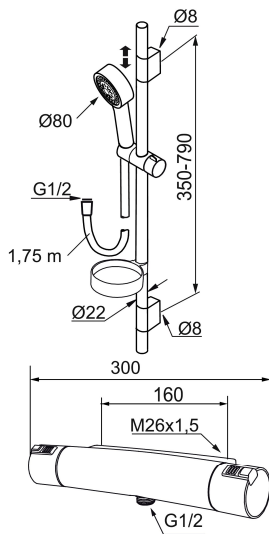

MORA MMIX shower kit

Mora MMIX kombinerar en formskön och ergonomisk design med en energieffektiv insida. Designen präglas av en smekamt böljande geometri och förmedlar en tidlös och sammanhängande stil över hela serien. Vårt unika miljökoncept EcoSafe™ ligger till grund för utvecklingsarbetet och bidrar till låg energiförbrukning och långsiktig miljöhänsyn. Blandarna är blyfria.

Art.nr: 731320.0011 RSK: 8344037 Flöde 3 bar: 9,3 l/min
Utförande: Krom/svart, 160 c/c

BVB ID: 110708

Består av:

Mora MMIX Duschblandare (art.nr. 731000.0011):

- Tryckbalanserad termostatsats
- Säkerhetsspärr 38°
- Eco-stopp
- Lead Free (blyfri)
- Återströmningsskydd enligt EU-standard SS-EN 1717

Mora MMIX Duschanordning (art.nr. 130310):

- Metallomspunnen slang 1750 mm, PVC- och BPA-fri innerslang
- Med tvålköpp
- Med variabelt c/c-mått för befintliga skruvhål
- Med antikalksystem "Easy-Clean"
- Eco (energi- och vattenbesparande handdusch 9 l/min)
- Energieffektivt duschpaket med forcerbart Eco-stop